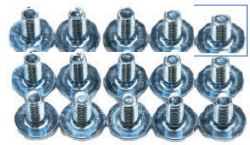

CenterBOXX DIY

15 Möbelgriffschrauben M4x9

15 Sechskantmutter mit Flansch M4

Gummiband

Aufkleber