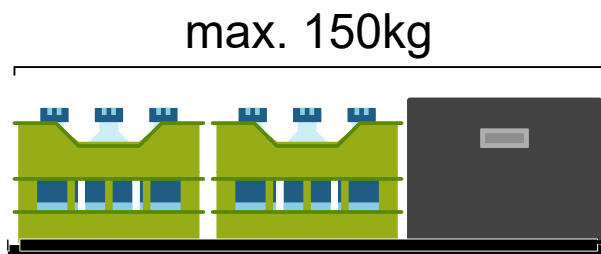

heckBOXX diy Starter

Multivan/California Beach T5 / T6 / T6.1

Auszugslänge 1220mm

- Plattform im Lieferumfang nicht enthalten. -

Hinweise

Bei Rückfragen:

reklamation@bus-boxx.de

Beladehinweise:

Belade deine heckBOXX flächig maximal mit 150kg.

Achte das die Last gleichmäßig auf deiner heckBOXX verteilt ist.

Dieses Werkzeug benötigst du

Teilebezeichnung

- BB-1087: Linsenkopfschraube M5x12
- BB-1480: Linsenkopfschraube M4x12
- BB-1440: Zylinderkopfschraube M6x15
- BB-1439: Hülsenmutter SW5/M6
- BB-1484: Sechskantmutter M4
- BB-1714: Sechskantmutter M5
- BB-1438: PE-Flachbeutel RAJA
- BB-1629: Sterngriff M8
- BB-1639: Scheibe 8,4
- BB-1483: Scheibe 4,3
- BB-1740: Scheibe 5,3
- BB-1590: Profilschiene
- BB-1559: Winkel Hinten
- BB-1563: Winkel Vorne 60x50
- BB-1745: Schraubensicherung
- BB-1646: T-Screw M8x67mm
- BB-1564: Beladehinweis
- BB-1543: Vollauszug 1219,2mm
- BB-1557: Aufkantung Vorne/Hinten 900
- BB-1690: Befestigungswinkel links
- BB-1690: Befestigungswinkel rechts
- BB-1040: Einweg-Sechskantschlüssel L-Form SW4
- BB-1057: Einweg-Sechskantschlüssel L-Form SW5