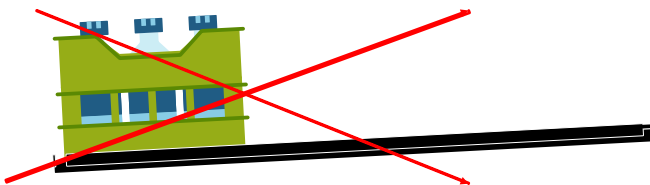

1220mm / 1270mm

BBM-1122 / BBM-1127

Hinweise

Bei Rückfragen:

reklamation@bus-boxx.de

Beladehinweise:

Belade deine heckBOXX flächig maximal mit 150kg.

Achte das die Last gleichmäßig auf deiner heckBOXX verteilt ist.