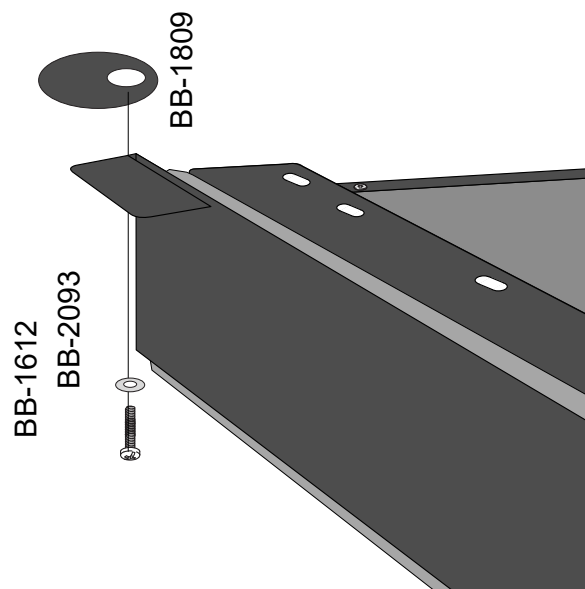

4x

BB-2093
Kotflügelscheibe
10,5x40x2

4x

BB-1809
Abdeckplatte
Boden

4x

BB-1174
Holzdübel
10x35

5x

Stückliste

8x Befestigungsmaterial für die Aufkantung vorne und hinten

8x Befestigungsmaterial für die Plattform

BB-1020 Vormontierter Schwerlastauszug

Beladehinweis

Montage

4x

BUS-BOXX GmbH & Co.KG Gundelsheimerstraße 65 96052 Bamberg