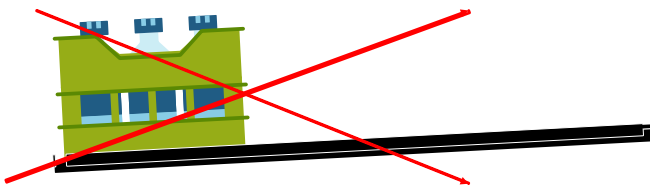

Belade deine heckBOXX flächig maximal mit 150kg.

Achte das die Last gleichmäßig auf deiner heckBOXX verteilt ist.

Dieses Werkzeug benötigst du

Stückliste

Befestigungsmaterial im VW Transporter

BB-1612
Linsenkopfschraube
M10x45