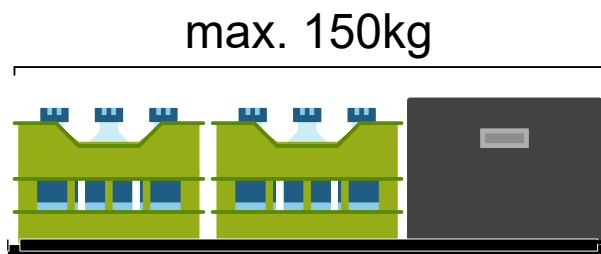

1220mm / 1270mm

BBM-1122 / BBM-1127

Hinweise

Bei Rückfragen:

reklamation@bus-boxx.de

Beladehinweise:

Belade deine heckBOXX flächig maximal mit 150kg.

Achte das die Last gleichmäßig auf deiner heckBOXX verteilt ist.