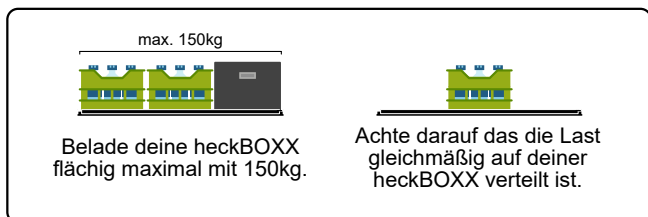

Beladehinweis