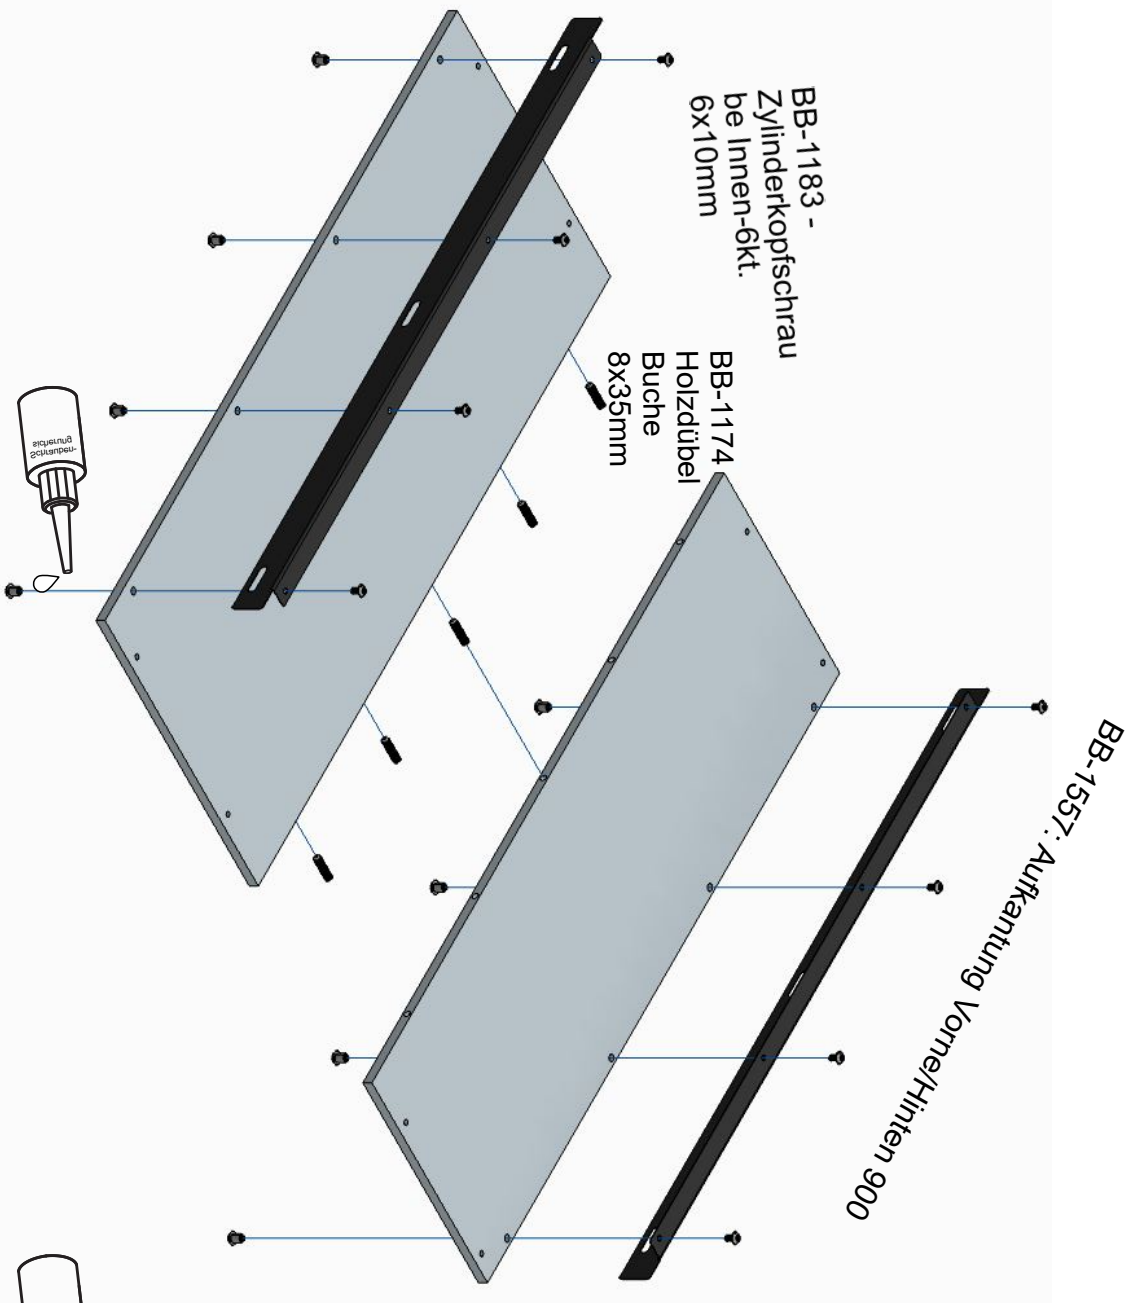

BB-1809
Abdeckplatte Boden
4x

BB-1439 -
Hülsenmutter
SW 5/M 6
8x

BB-1183 -
Zylinderkopfschraube
Innen-6kt. 6x10mm
8x

2x BB- 9012 - Schraubenset HB Plattform 12mm Holz

BB- 9011 Dübelset

BB-1174
Holzdübel
Buche
8x35mm
5x

BB-1040 Einweg-
Sechskantschlüssel
L-Form SW4

BB-1057 Einweg-
Sechskantschlüssel
L-Form SW5

Beladehinweis

max. 150kg
Belade deine heckBOXX
flächig maximal mit 150kg.

Achte darauf das die Last
gleichmäßig auf deiner
heckBOXX verteilt ist.

BB-1564

BB-1745

BB-1439 -
Hülsenmütern
SW 5/M 6

BB-1183 - Zylinderkopfschraube Innen-
6kt. 6x10mm

Beladehinweise:

Belade deine heckBOXX
flächig maximal mit 150kg.

Achte das die Last
gleichmäßig auf deiner

Wichtig: die heckBOXX
muss gerade im Auto
verbaut sein