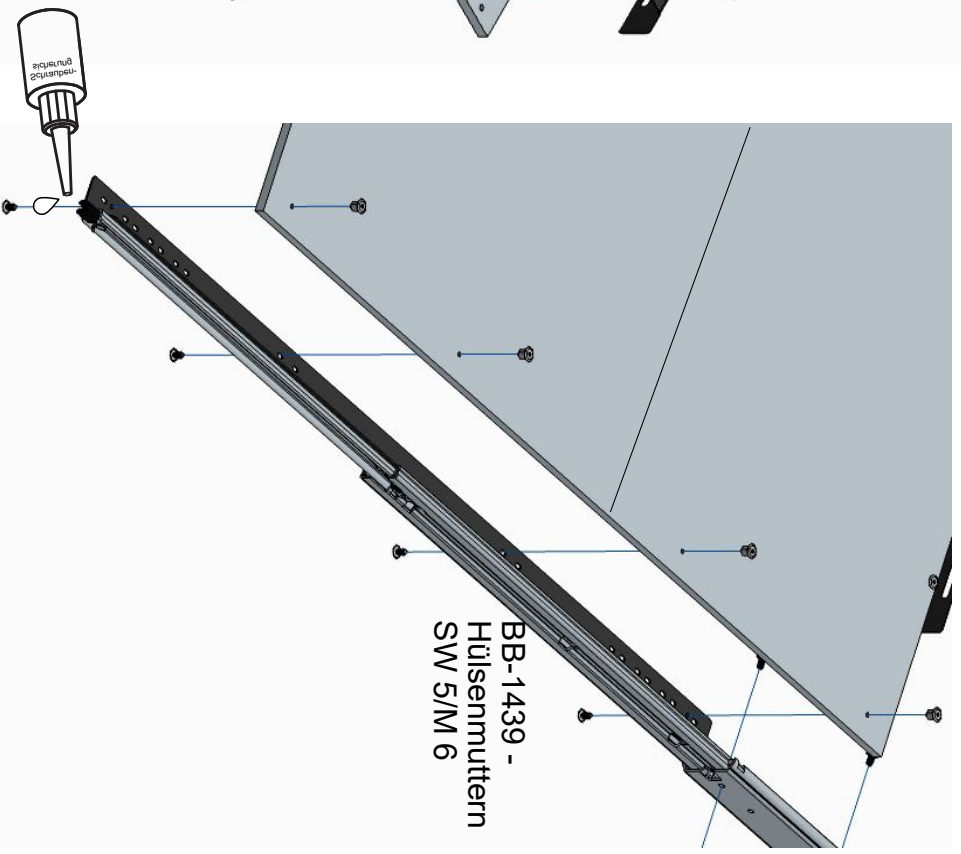

BB-1040 Einweg-
Sechskantschlüssel
L-Form SW4

BB-1057 Einweg-
Sechskantschlüssel
L-Form SW5

Beladehinweis

max. 150kg
Belade deine heckBOXX
flächig maximal mit 150kg.

Achte darauf das die Last
gleichmäßig auf deiner
heckBOXX verteilt ist.

BB-1564

BB-1745

BB-1439 -
Hülsenmütern
SW 5/M 6

BB-1183 - Zylinderkopfschraube Innen-
6kt. 6x10mm

Beladehinweise:

Belade deine heckBOXX
flächig maximal mit 150kg.

Achte das die Last
gleichmäßig auf deiner

Wichtig: die heckBOXX
muss gerade im Auto
verbaut sein