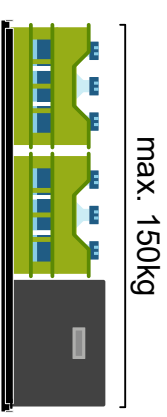

Belade deine heckBOXX
flächig maximal mit 150kg.

Achse darauf das die Last
gleichmäßig auf deiner
heckBOXX verteilt ist.

BB-1564

BB-1745

Beladehinweise:

Belade deine heckBOXX
flächig maximal mit 150kg.

Achte das die Last
gleichmäßig auf deiner

Wichtig: die heckBOXX
muss gerade im Auto
verbaut sein

Bei Rückfragen:

reklamation@bus-boxx.de

BUS-BOXX GmbH & Co.KG Gundelshheimerstraße 65 96052 Bamberg

Alle Angaben ohne Gewähr. Bilder können Sonderausstattung gegen Mehrpreis zeigen. Bilder können gegenüber den Original Produkten abweichen.