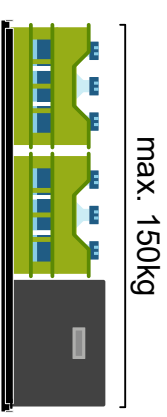

BB-1564

BB-1745

BB-1439 -
Hülsenmütern
SW 5/M 6

BB-1183 - Zylinderkopfschraube Innen-
6kt. 6x10mm

Beladehinweise:

Belade deine heckBOXX
flächig maximal mit 150kg.

Achte das die Last
gleichmäßig auf deiner

Wichtig: die heckBOXX
muss gerade im Auto
verbaut sein