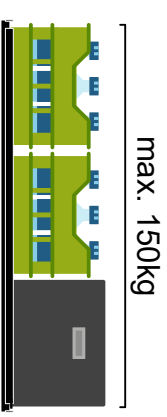

Belade deine heckBOXX
flächig maximal mit 150kg.

Achse darauf das die Last
gleichmäßig auf deiner
heckBOXX verteilt ist.

BB-1564

BB-1745

Beladehinweise:

Belade deine heckBOXX
flächig maximal mit 150kg.

Achte das die Last
gleichmäßig auf deiner