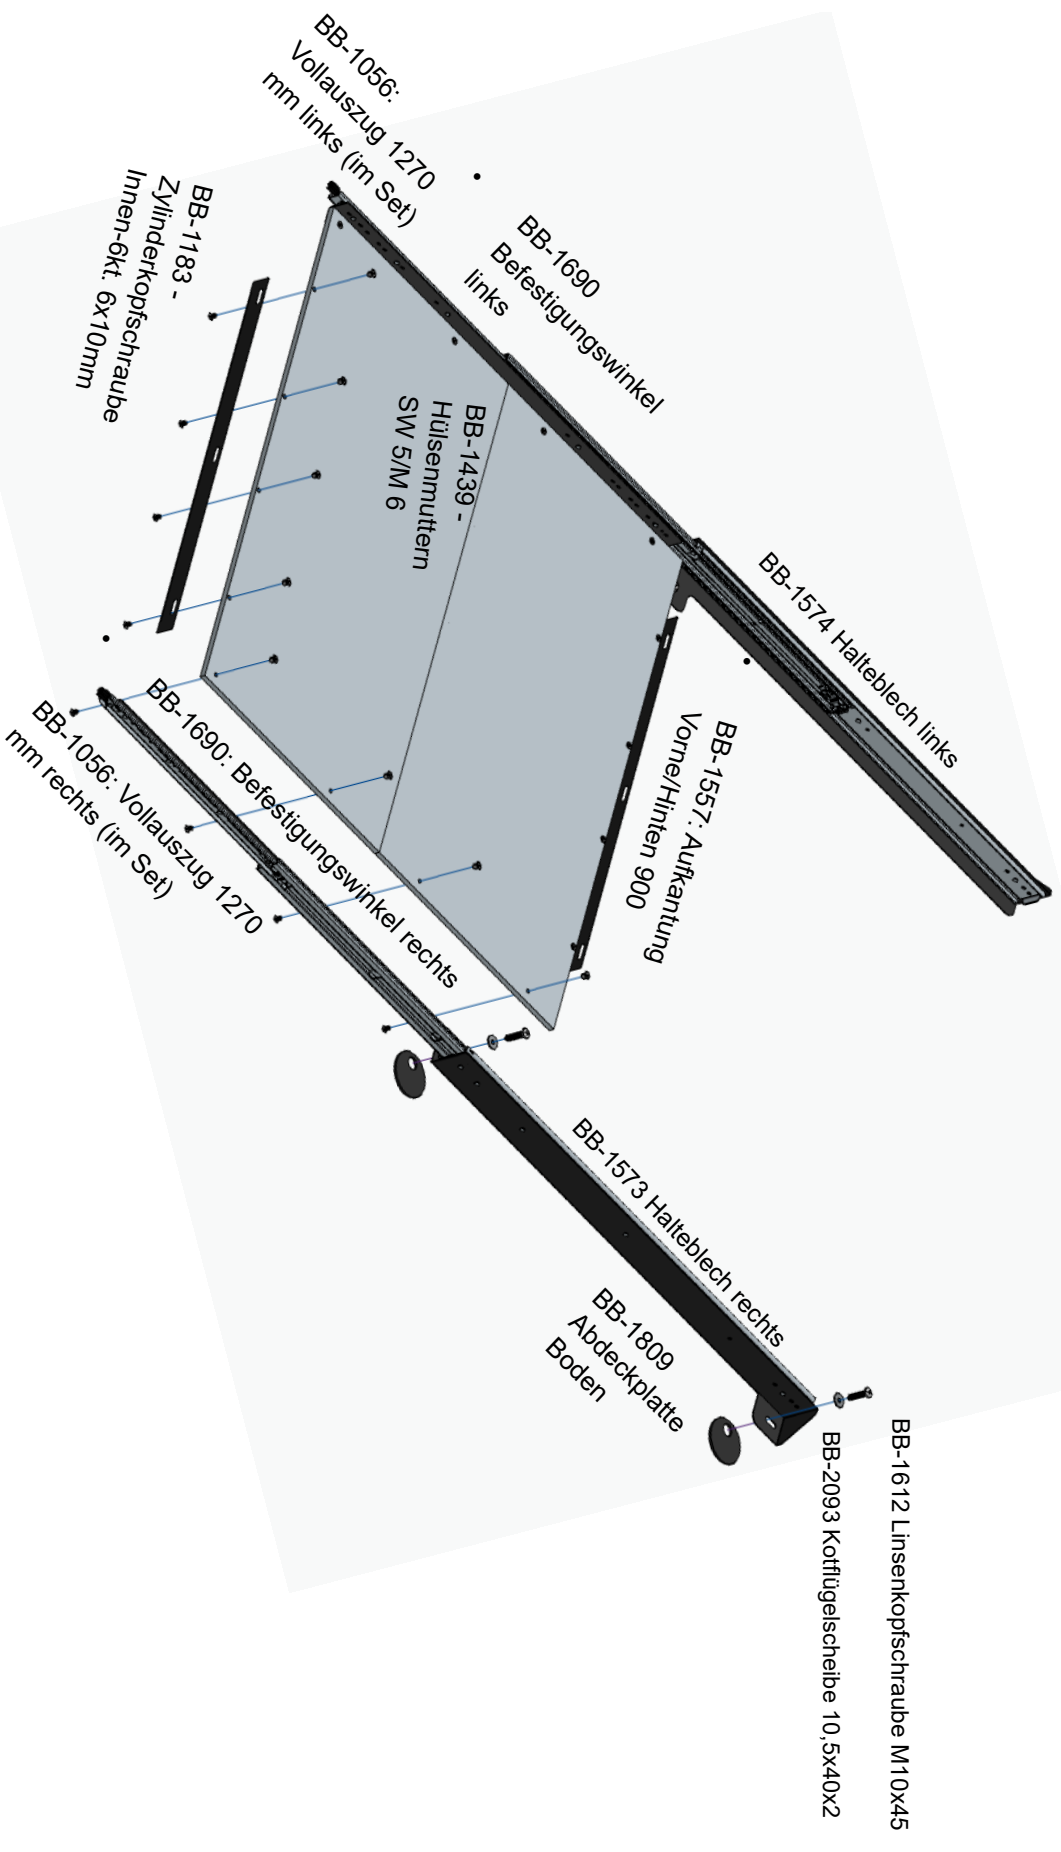

Belade deine heckBOXX
flächig maximal mit 150kg.

Achse darauf das die Last
gleichmäßig auf deiner
heckBOXX verteilt ist.

BB-1564

BB-1745

Beladehinweise:

Belade deine heckBOXX
flächig maximal mit 150kg.

Achte das die Last
gleichmäßig auf deiner

Montageanleitung heckBOXX flex

Transporter/Caravelle T5 / T6 / T6.1 1270 mm

Montagematerial

Befestigungsmaterial im VW Transporter

2x BB- 9012 - Schraubenset HB Plattform 12mm Holz

BB-1612
Linienkopfschraube
M10x45