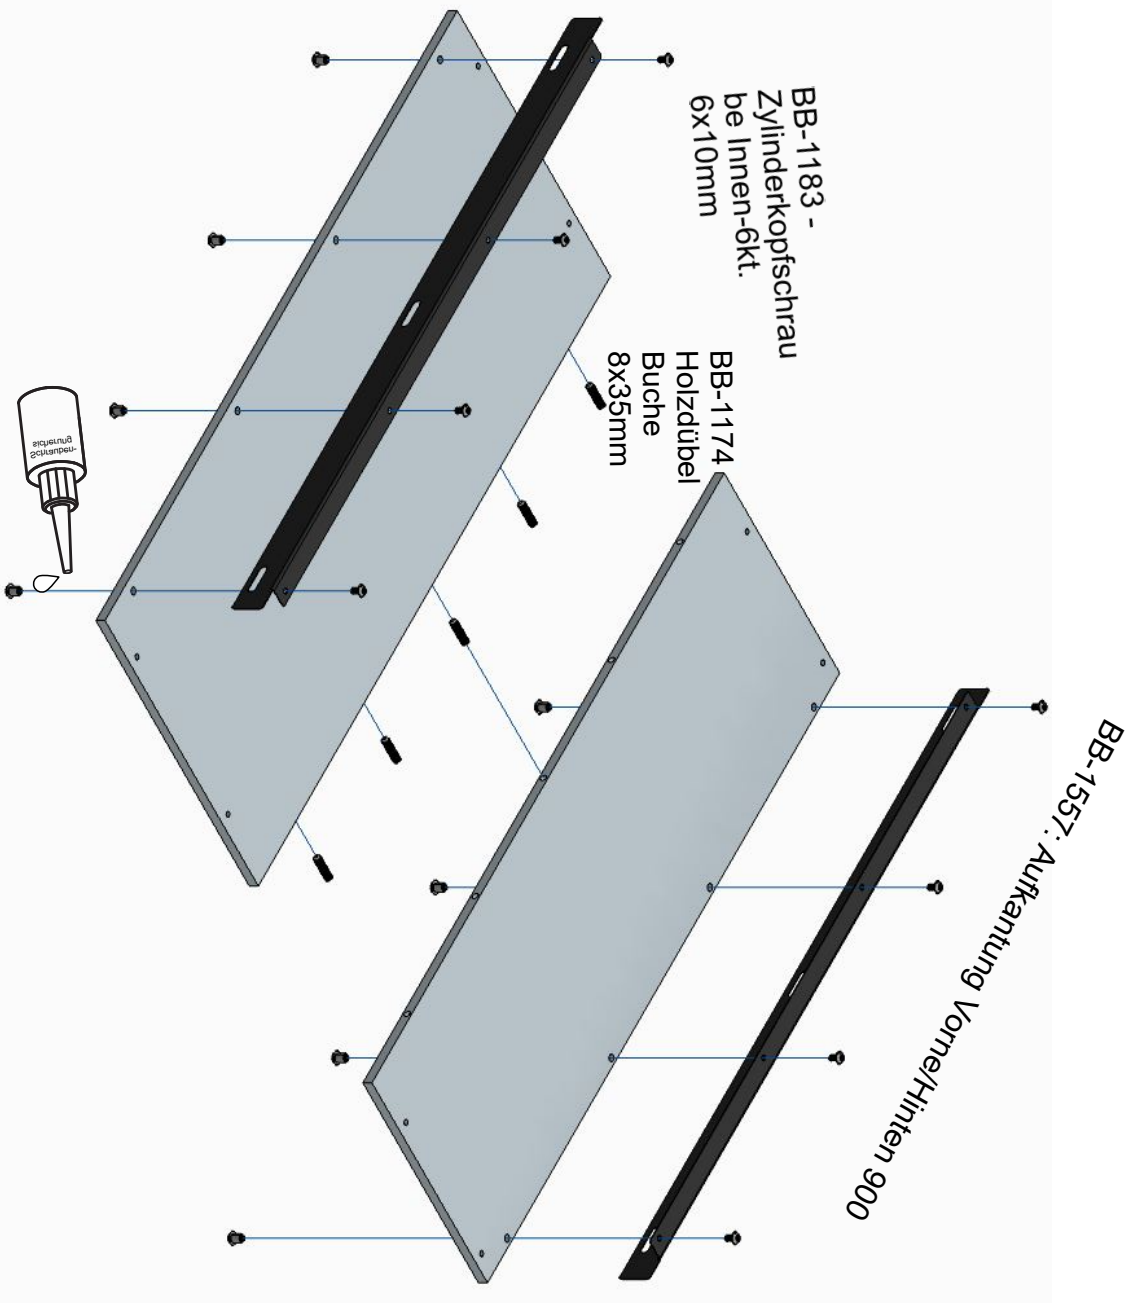

Belade deine heckBOXX
flächig maximal mit 150kg.

Achse darauf das die Last
gleichmäßig auf deiner
heckBOXX verteilt ist.

BB-1564

BB-1745

Beladehinweise:

Belade deine heckBOXX
flächig maximal mit 150kg.

Achte das die Last
gleichmäßig auf deiner