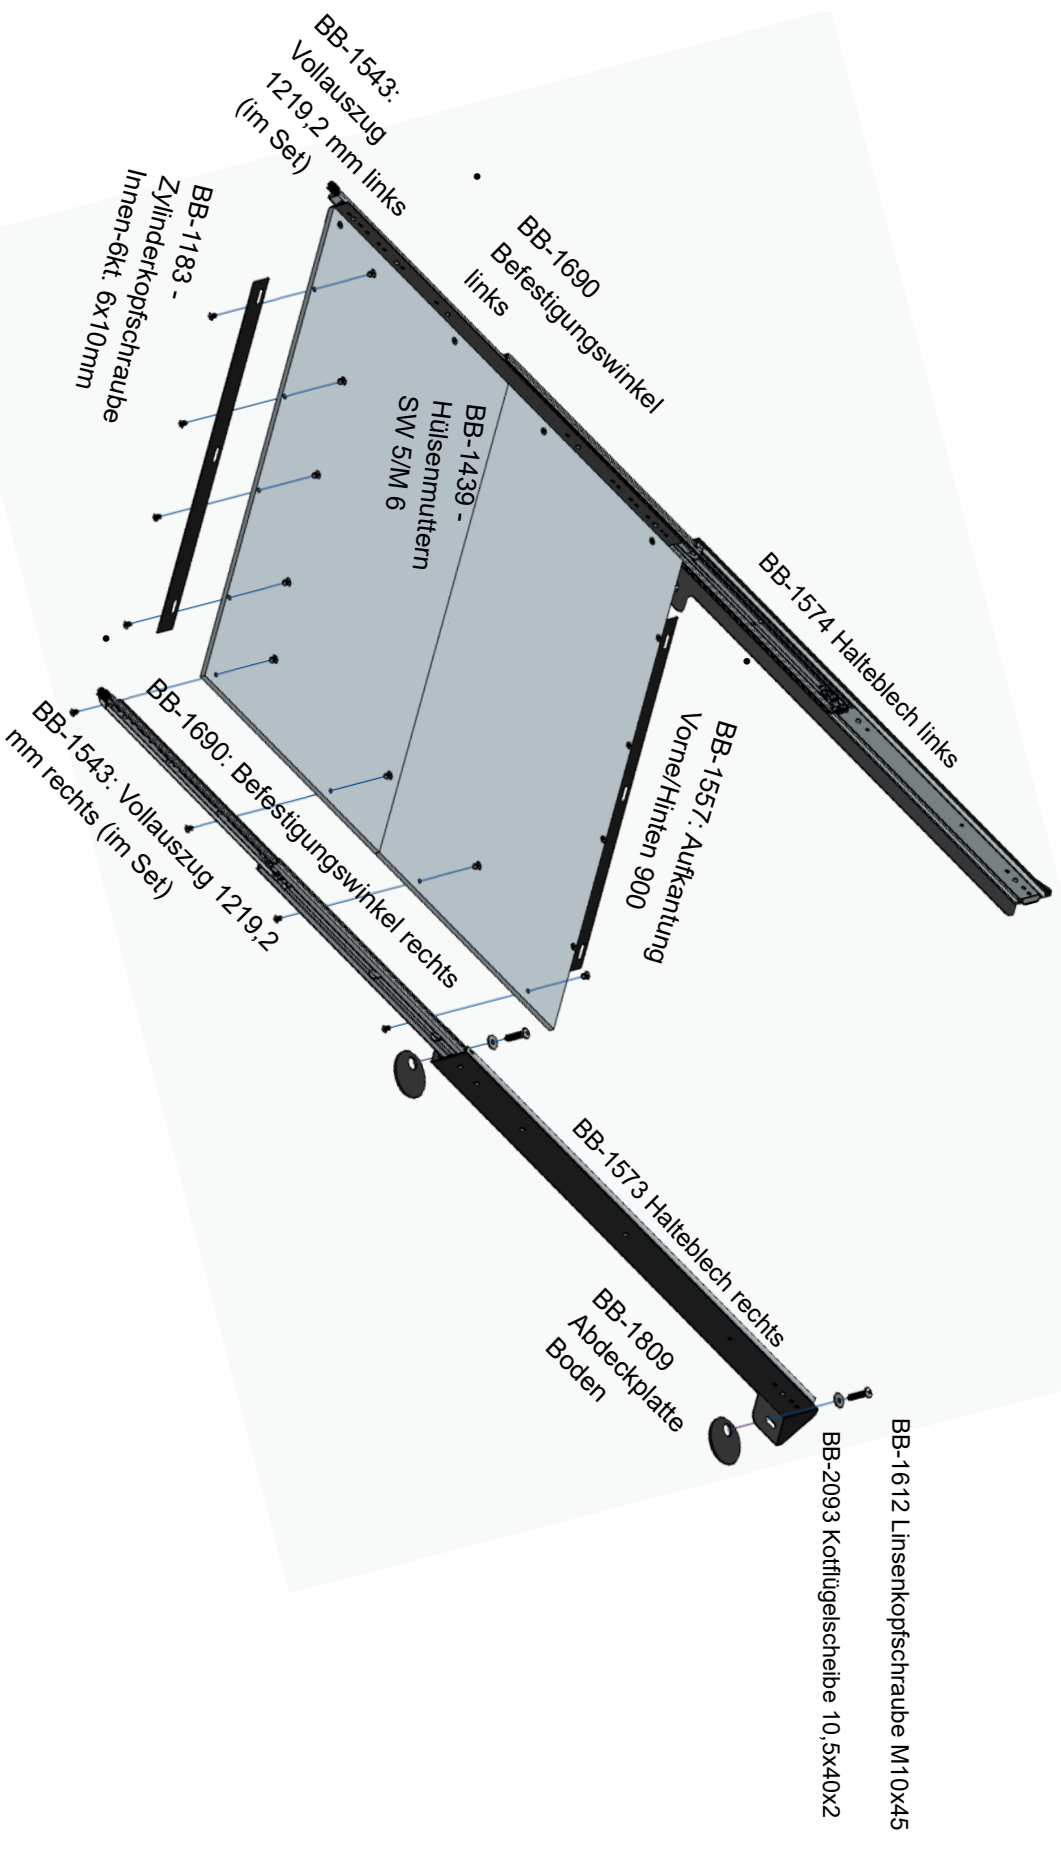

Montageanleitung heckBOXX flex

Transporter/Caravelle T5 / T6 / T6.1 1220 mm

Montagematerial

Befestigungsmaterial im VW Transporter

2x BB- 9012 - Schraubenset HB Plattform 12mm Holz

BB-1612
Linienkopfschraube
M10x45

4x

BB-2093
Kotflügelscheibe
10,5x40x2

4x

BB-1809
Abdeckplatte
Boden

4x

BB-1439 -
Hülsenmutter
SW 5/M 6

8x

BB-1183 -
Zylinderkopfschraube
Innen-6kt. 6x10mm

Belade deine heckBOXX
flächig maximal mit 150kg.

Achse darauf das die Last
gleichmäßig auf deiner
heckBOXX verteilt ist.

BB-1564

BB-1745

Beladehinweise:

Belade deine heckBOXX
flächig maximal mit 150kg.

Achte das die Last
gleichmäßig auf deiner