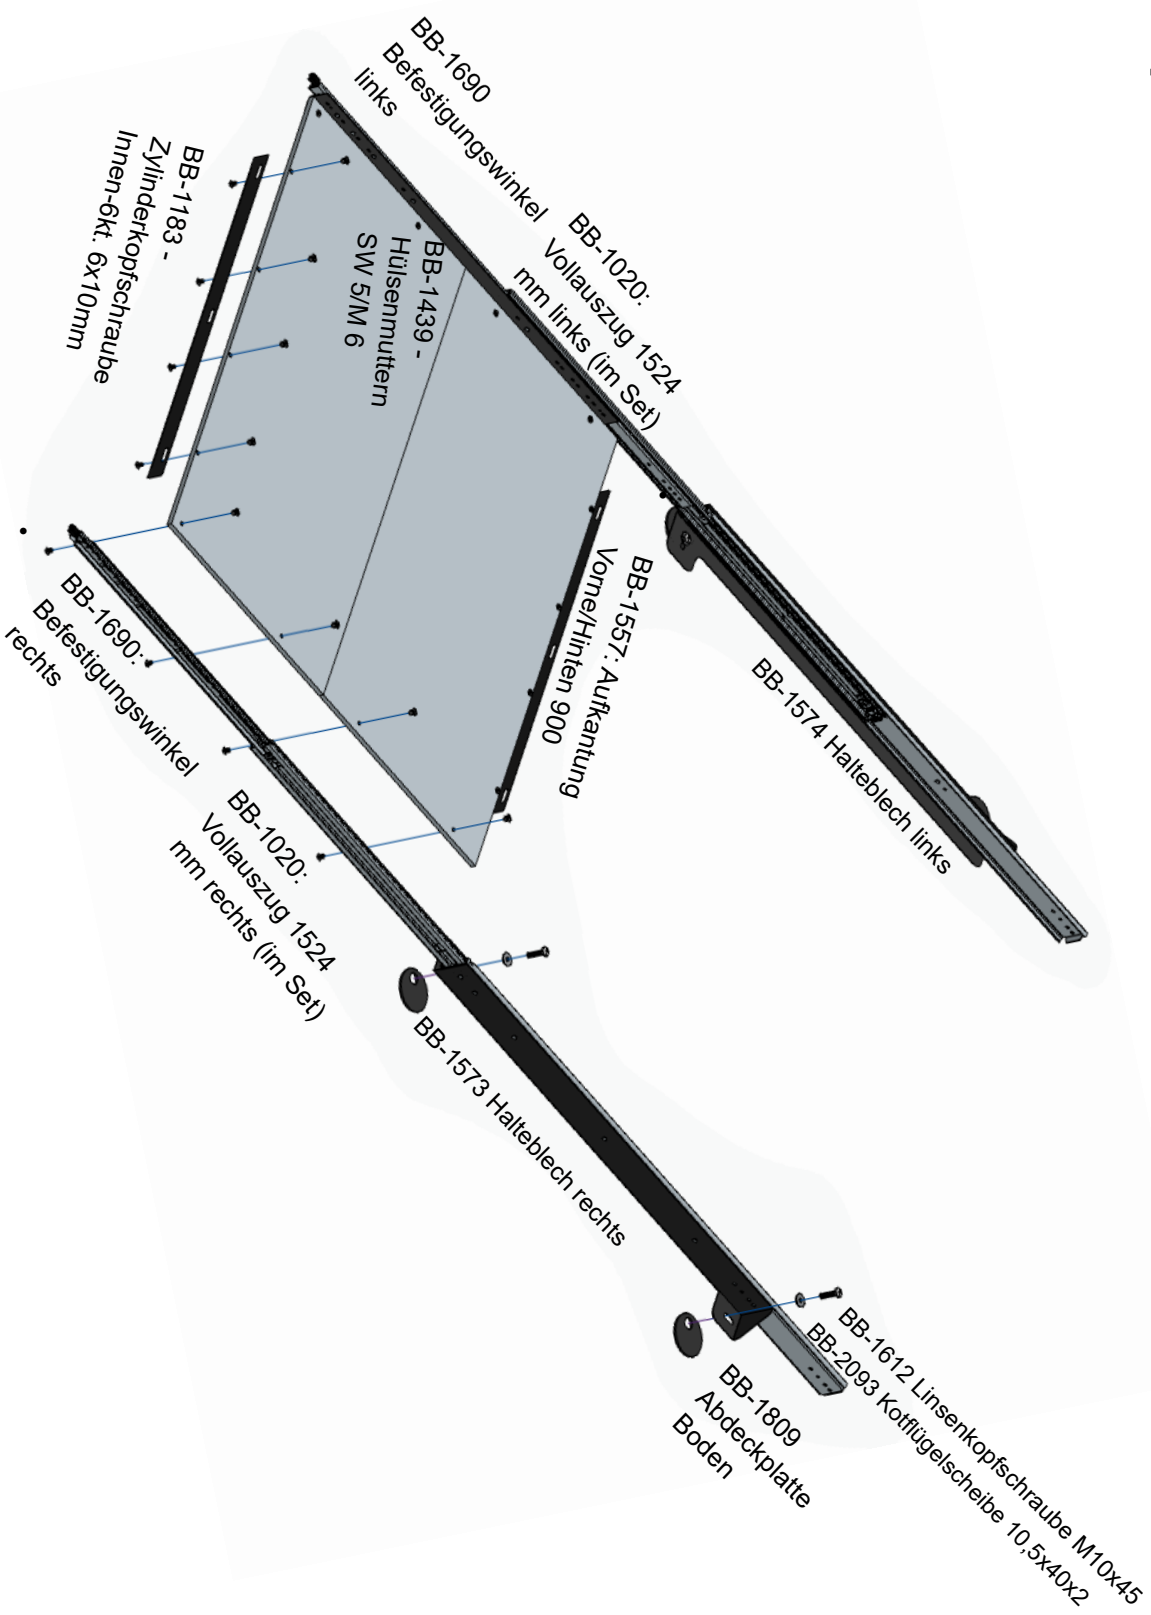

Montageanleitung heckBOXX flex

Transporter/Caravelle T5 / T6 / T6.1 1520 mm