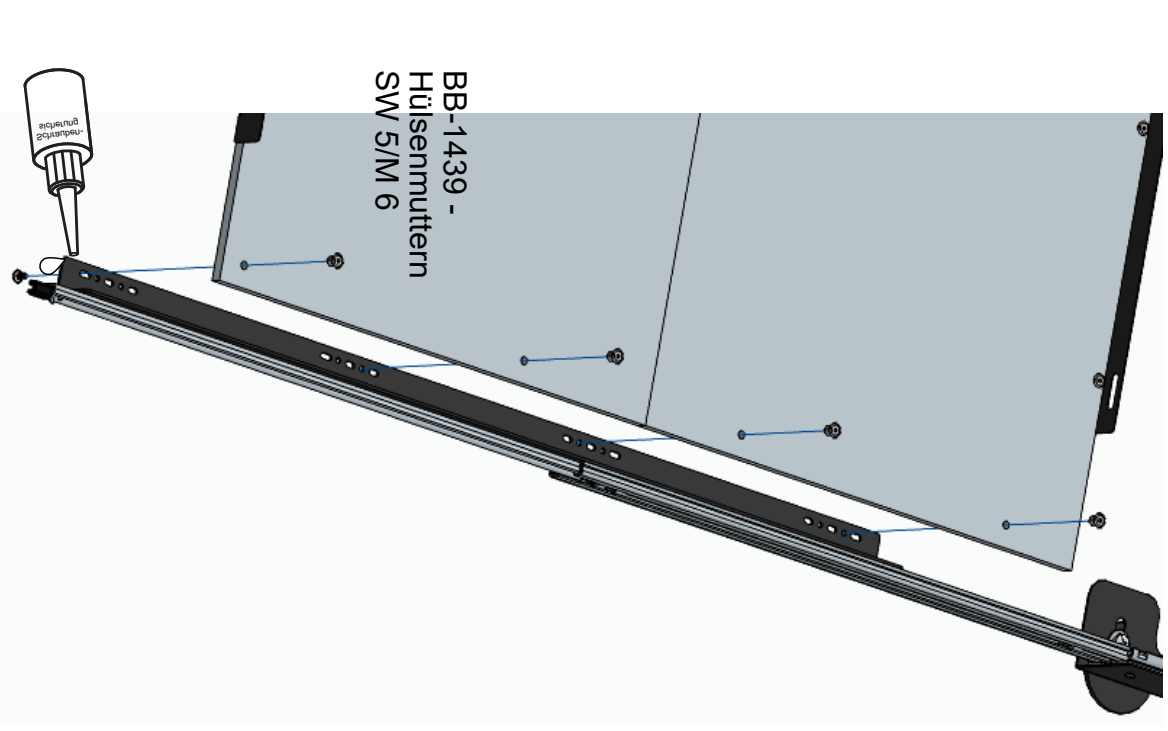

Belade deine heckBOXX
flächig maximal mit 150kg.

Achse darauf das die Last
gleichmäßig auf deiner
heckBOXX verteilt ist.

BB-1564

BB-1745

Beladehinweise:

Belade deine heckBOXX
flächig maximal mit 150kg.

Achte das die Last
gleichmäßig auf deiner