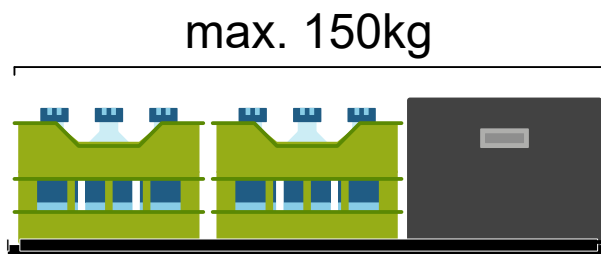

heckBOXX flex

California T5 / T6 / T6.1
Coast & Ocean & Staukiste
750-800mm

Hinweise

Bei Rückfragen:

reklamation@bus-boxx.de

Beladehinweise:

Belade deine heckBOXX flächig maximal mit 150kg.

Achte das die Last gleichmäßig auf deiner heckBOXX verteilt ist.