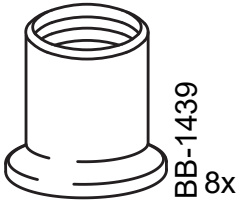

Stückliste