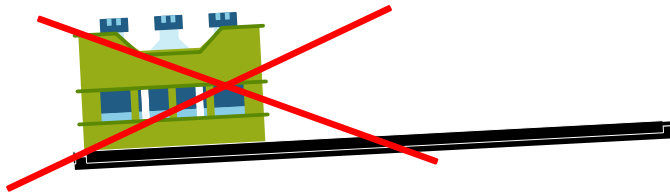

heckBOXX flex

California T5 / T6 / T6.1
Coast & Ocean & Staukiste
750-800mm

Hinweise

Bei Rückfragen:

reklamation@bus-boxx.de

Beladehinweise:

Belade deine heckBOXX flächig maximal mit 150kg.

Achte das die Last gleichmäßig auf deiner heckBOXX verteilt ist.

Dieses Werkzeug benötigst du

Teilebezeichnung

- BB-1183: Zylinderkopfschraube 6x10
- BB-1439: Hülsenmutter SW5/M6
- BB-1174: Holzdübel 10x35
- BB-1629: Sterngriff M8
- BB-1639: Scheibe 8,4
- BB-1646: T-Screw M8x67mm
- BB-1566: Winkel links Heckboxx Coast/Ocean
- BB-1567: Winkel rechts Heckboxx Coast/Ocean T5/6
- BB-1040: Einweg-Sechskantschlüssel L-Form SW4
- BB-1057: Einweg-Sechskantschlüssel L-Form SW5
- BB-1931: Grundplattform
- BB-2175: Anbauteil auf 750
- BB-2180: Anbauteil auf 800