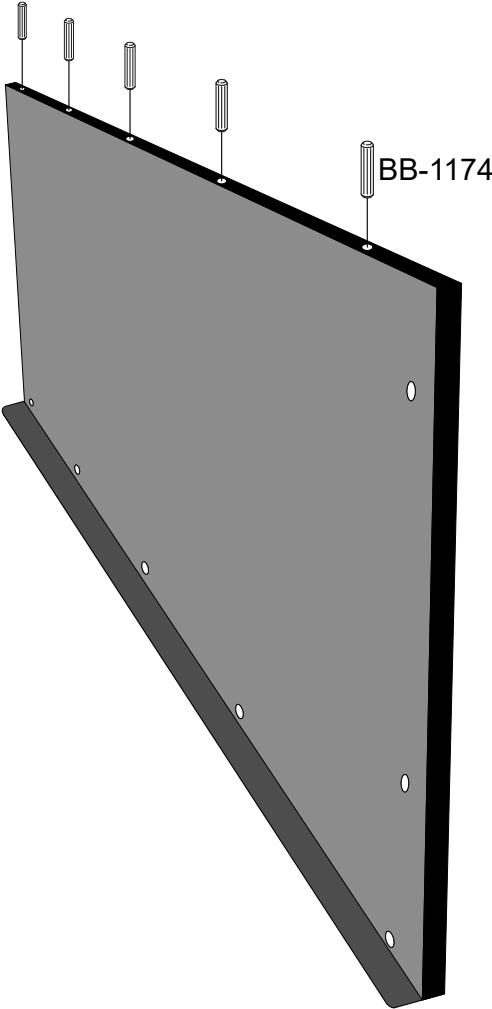

Dieses Werkzeug benötigst du

Teilebezeichnung

- BB-1183: Zylinderkopfschraube 6x10
- BB-1439: Hülsenmutter SW5/M6
- BB-1174: Holzdübel 10x35
- BB-1629: Sterngriff M8
- BB-1639: Scheibe 8,4
- BB-1646: T-Screw M8x67mm
- BB-1566: Winkel links Heckboxx Coast/Ocean
- BB-1567: Winkel rechts Heckboxx Coast/Ocean T5/6
- BB-1040: Einweg-Sechskantschlüssel L-Form SW4
- BB-1057: Einweg-Sechskantschlüssel L-Form SW5
- BB-1931: Grundplattform
- BB-2175: Anbauteil auf 750
- BB-2180: Anbauteil auf 800

Stückliste

BB-1566

BB-1567

BB-1565

BB-2175
BB-2180

BB-1931

Montage

BB-2175
BB-2180