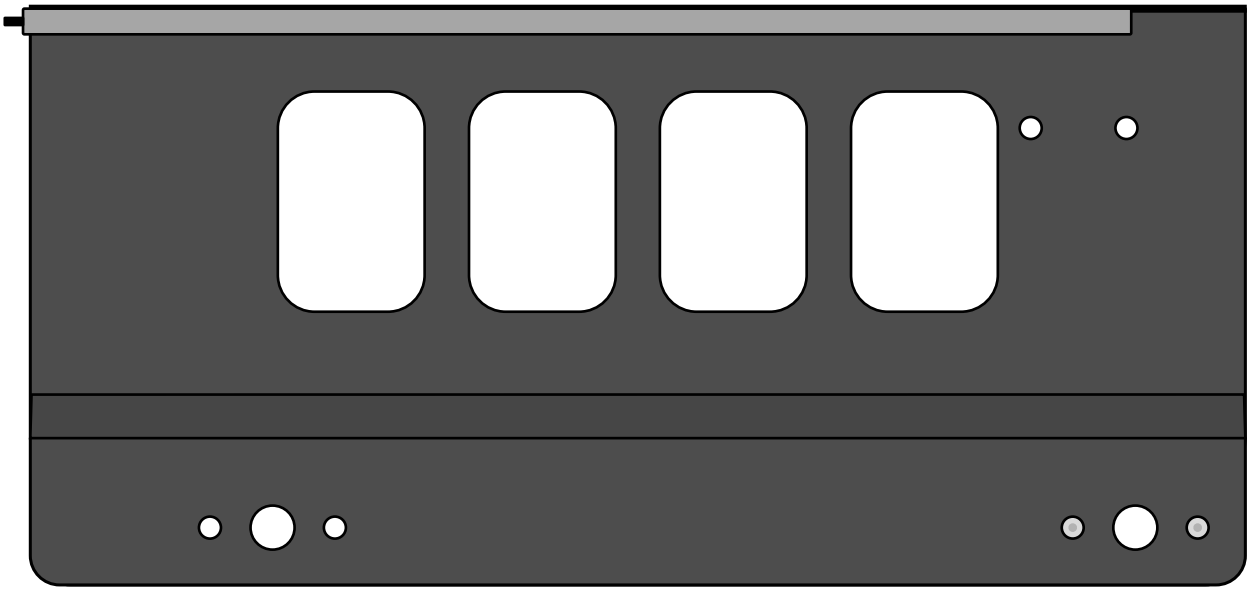

BB-1566

BB-1567

BB-1565

BB-2175
BB-2180

BB-1931