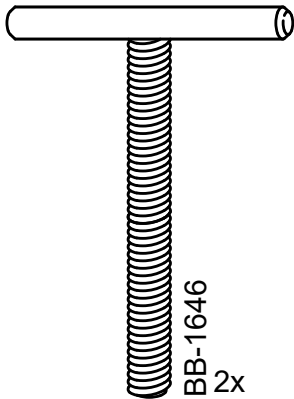

Stückliste