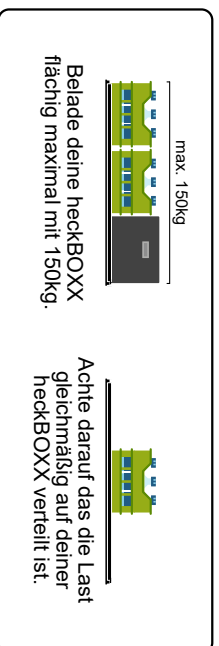

BB-1564

Aufkleber

BUSBOXX

BB-1745

BB- 9011 Dübelset

BUSBOXX