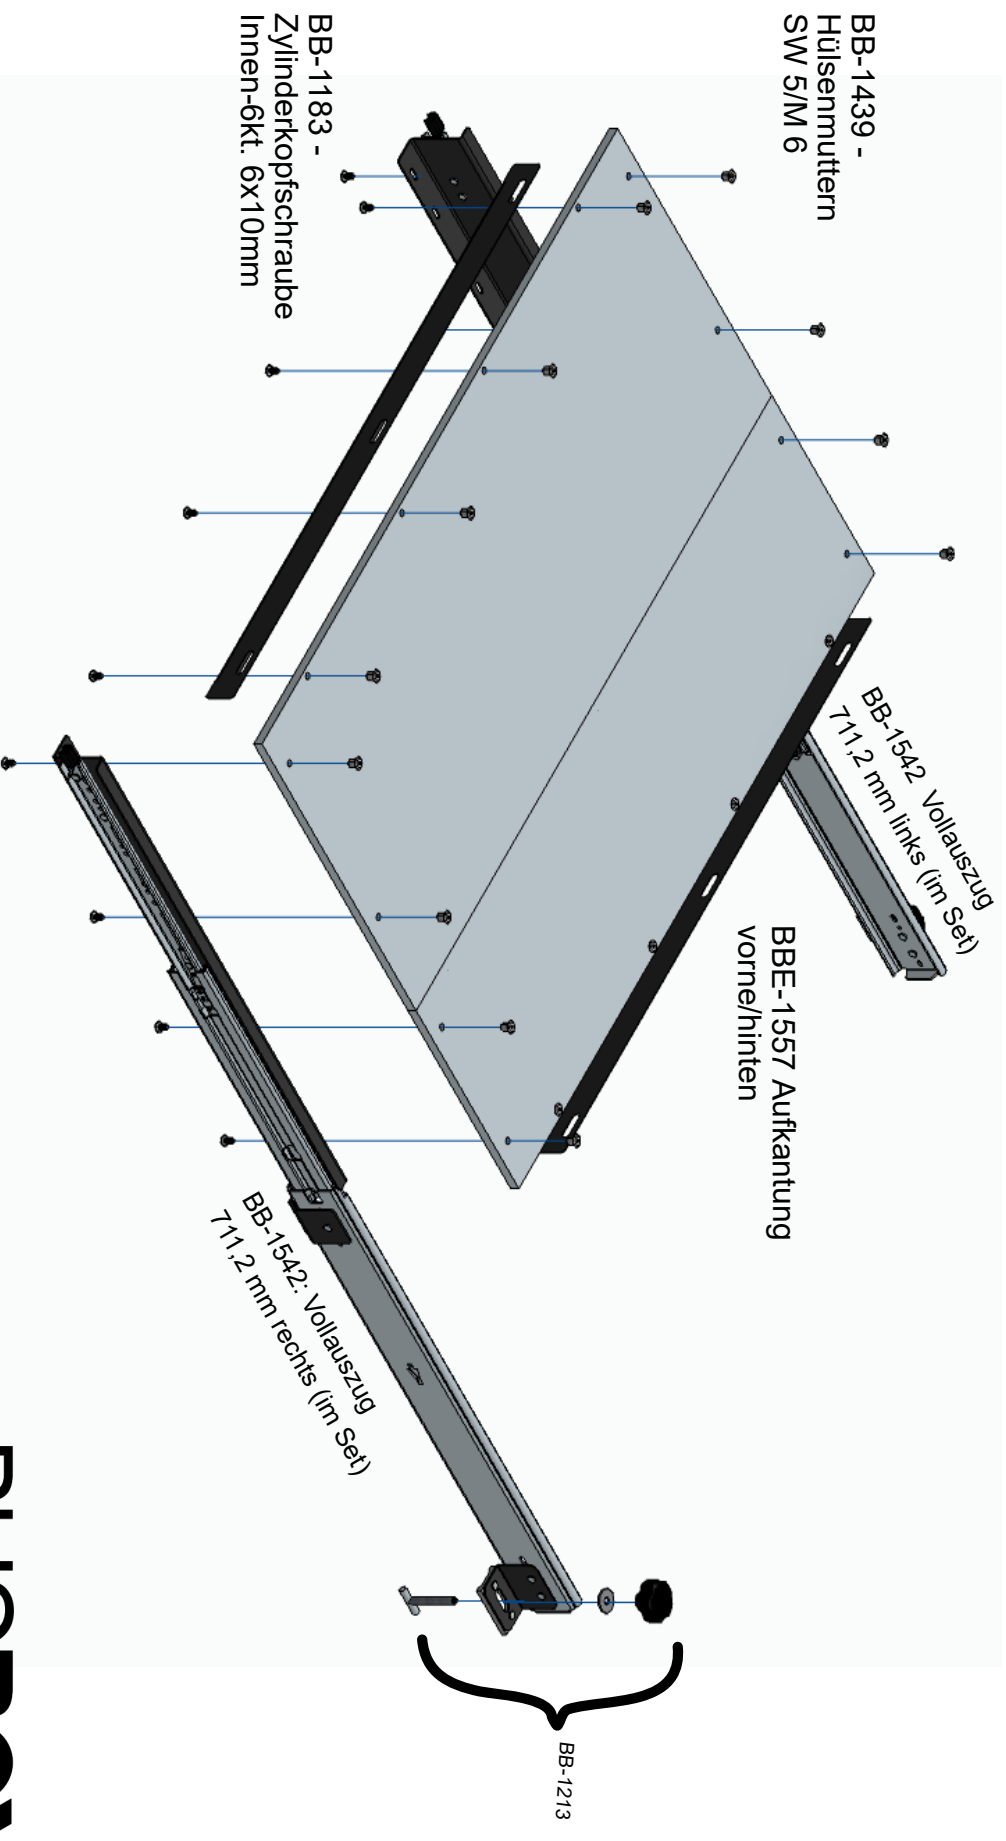

# Montageanleitung heckBOXX flex

Multivan/California Beach T5 / T6 / T6.1 750 mm bis 950 mm

## 2 x BB- 9012 - Schraubenset HB Plattform 12mm Holz

BB-1439 -  
Hülsenmuttern  
SW 5/M 6  
8x

BB-1183 -  
Zylinderkopfschraube  
Innen-6kt. 6x10mm  
8x

BB-1213 Befestigungsmaterial VW Sitzschiene

BB-1646  
T-Screw  
M8x67mm  
2x