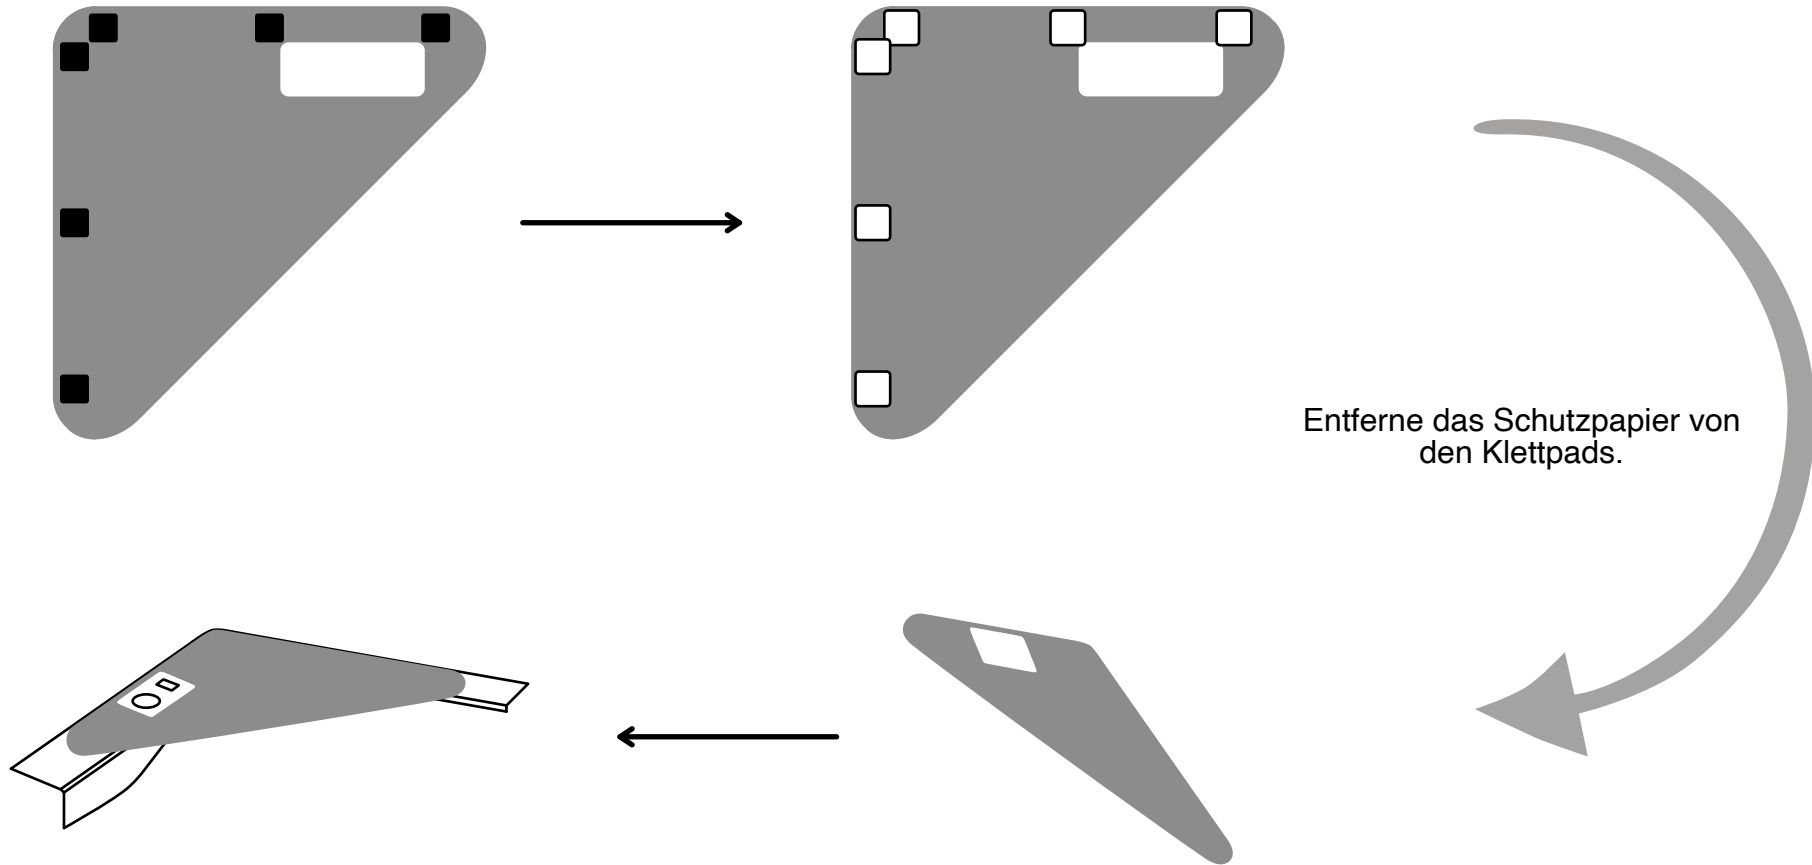

Ablage Schlafdach

- Montage -

Entferne das Schutzpapier von den Klett pads.

 Klettpad mit Wiederhaken

 Klettpad mit Flausch

 Ablage Schlafdach

BUSBOXX

Die Ablage Schlafdach muss bei geschlossenem Aufstelldach nicht entfernt werden.

Die Ablage Schlafdach kann mit max. 3 kg belastet werden.