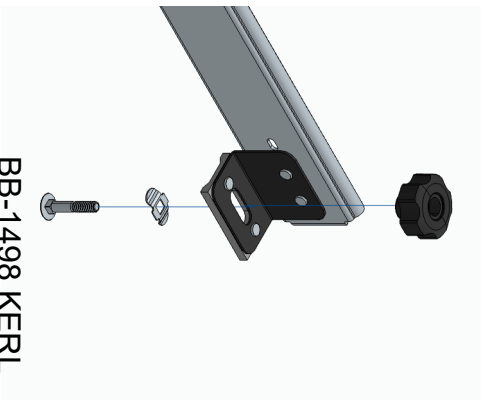

BB-1439 -
Hülsenmutter
SW 5/M 6

8x

BB-1183 -
Zylinderkopfschraube
Innen-6kt. 6x10mm

8x

BUSBOXX

BB-1629: Sterngriff M8

BB-1563: Winkel Vorne 60x50

BB-1087 -
Linsenkopfschraube
M5x12

BB-1543: Vollauszug 1219,2 mm (im Set)

BB-1740 Scheibe 5,3
BB-1714: Sechskantmutter M5

BB-1629: Sterngriff M8

BB-1498 KERL
M8 x 29 S
Verbinder
Airlineschiene

Beladehinweise:

Belade deine heckBOXX
flächig maximal mit 150kg.