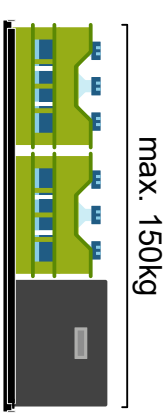

Montageanleitung heckBOXX diy

Mercedes V-Klasse, Activity & Marco Polo Horizont 1220 mm

Montageliste

15591212 - Winkel
Hinten Heckboxx
mit Profilschiene

4x

BB-1563: Winkel
Vorne 60x50

2x

BB-1040
Einweg-
Sechskantschl
üssel L-Form
SW4

BB-1543: Vollauszug 1219,2 mm (im Set)

BB-1740 Scheibe 5,3
BB-1714: Sechskantmutter M5

BB-1629: Sterngriff M8

BB-1498 KERL
M8 x 29 S
Verbinder
Airlineschiene

Beladehinweise:

Belade deine heckBOXX
flächig maximal mit 150kg.