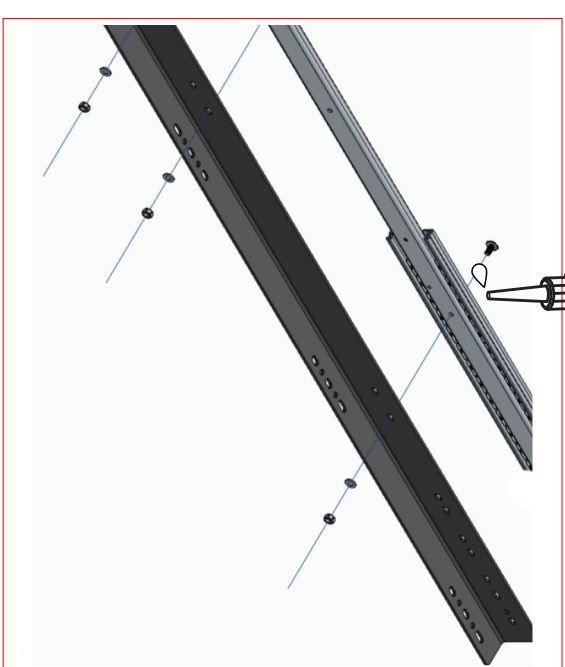

BB-1439 -
Hülsenmutter
SW 5/M 6

8x

BB-1183 -
Zylinderkopfschraube
Innen-6kt. 6x10mm

8x

BUSBOXX

BB-1629: Sterngriff M8

BB-1563: Winkel Vorne 60x50

BB-1087 -
Linsenkopfschraube
M5x12

BB-1543: Vollauszug 1219,2 mm (im Set)

BB-1740 Scheibe 5,3
BB-1714: Sechskantmutter M5

BB-1629: Sterngriff M8

BB-1498 KERL
M8 x 29 S
Verbinder
Airlineschiene

Beladehinweise:

Belade deine heckBOXX
flächig maximal mit 150kg.