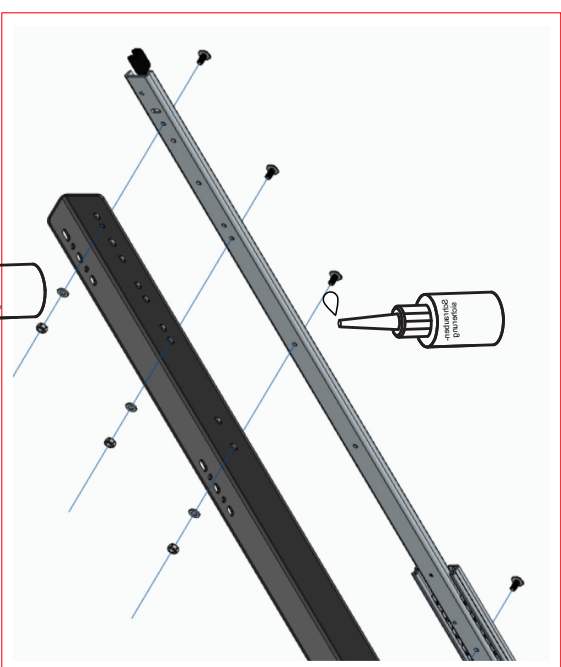

max. 150kg
Belade deine heckBOXX
flächig maximal mit 150kg.

Achte darauf das die Last
gleichmäßig auf deiner
heckBOXX verteilt ist.

BB-1564

DIY Aufkleber

BB-1575

BB-1745

2 x BB- 9012 - Schraubenset HB Plattform 12mm Holz

BB-1439 -
Hülsenmutter
SW 5/M 6

8x

BB-1183 -
Zylinderkopfschraube
Innen-6kt. 6x10mm

8x

BUSBOXX

BB-1629: Sterngriff M8

BB-1563: Winkel Vorne 60x50

BB-1087 -
Linsenkopfschraube
M5x12

BB-1543: Vollauszug 1219,2 mm (im Set)

BB-1740 Scheibe 5,3
BB-1714: Sechskantmutter M5

BB-1629: Sterngriff M8

BB-1498 KERL
M8 x 29 S
Verbinder
Airlineschiene

Beladehinweise:

Belade deine heckBOXX
flächig maximal mit 150kg.