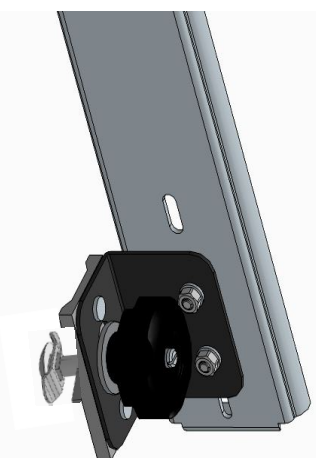

BB-1543: Vollauszug 1219,2 mm (im Set)

BB-1740 Scheibe 5,3
BB-1714: Sechskantmutter M5

BB-1629: Sterngriff M8

BB-1498 KERL
M8 x 29 S
Verbinder
Airlineschiene

Beladehinweise:

Belade deine heckBOXX
flächig maximal mit 150kg.