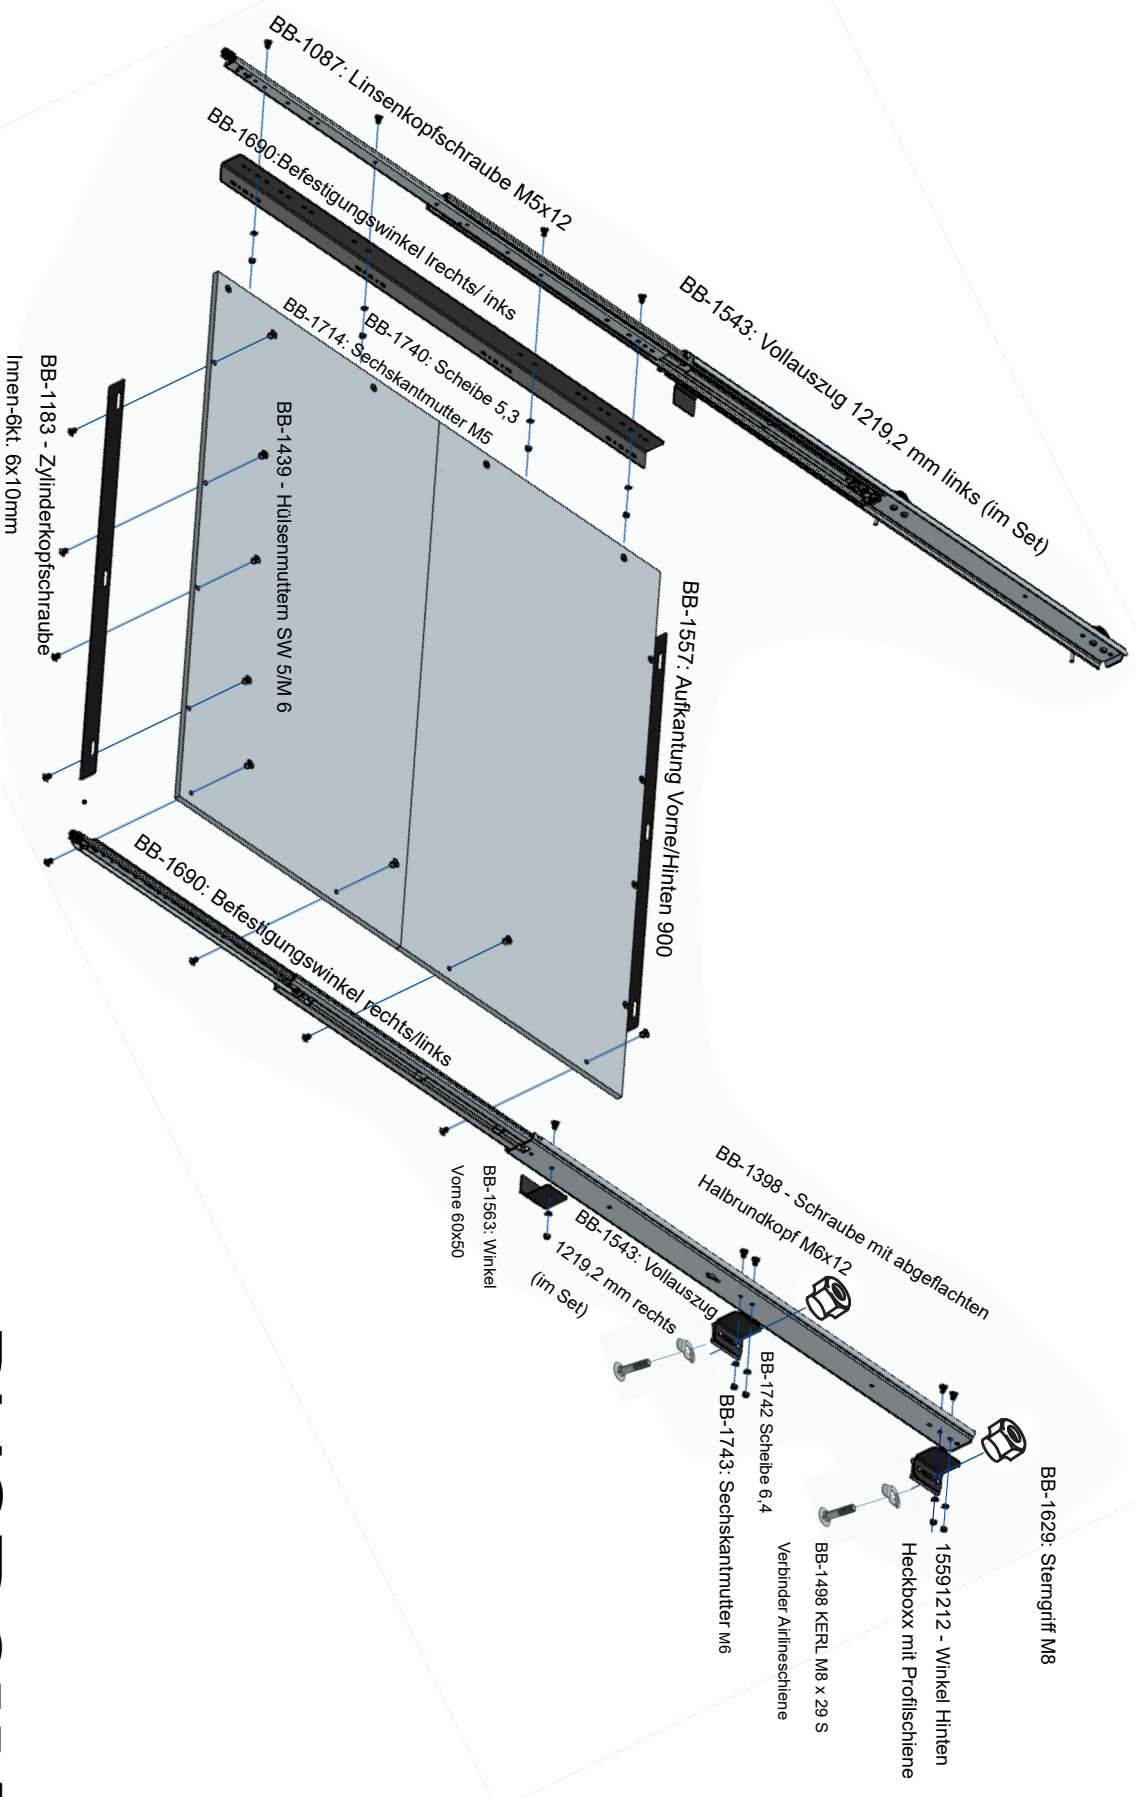

Montageanleitung heckBOXX diy

Mercedes V-Klasse, Activity & Marco Polo Horizont 1220 mm

Montageliste

15591212 - Winkel
Hinten Heckboxx
mit Profilschiene

4x

BB-1563: Winkel
Vorne 60x50

2x

BB-1040
Einweg-
Sechskantschl
üssel L-Form
SW4

BB-1057
Einweg-
Sechskantsch
lüssel L-Form
SW5

2x BB-9010 - Schraubenset HB M5/558

BB-1087 -
Linsenkopfschraube
M5x12 DIN7985

4x

BB-1740 -
Scheibe 5,3
DIN 125

4x

BB-1714 -
Sechskant
mutter M5
DIN 934

4x

BB- 9013 Schraubenset HB Winkel M6

BB-1398 - Schraube
mit abgeflachten
Halbrundkopf M6x12

10x

BB-1742:
Scheibe

10x

BB-1743:
Sechskant
mutter M6

10x

Beladehinweis

max. 150kg
Belade deine heckBOXX
flächig maximal mit 150kg.

Achte darauf das die Last
gleichmäßig auf deiner
heckBOXX verteilt ist.

BB-1564

DIY Aufkleber

BB-1575

BB-1745

2 x BB- 9012 - Schraubenset HB Plattform 12mm Holz