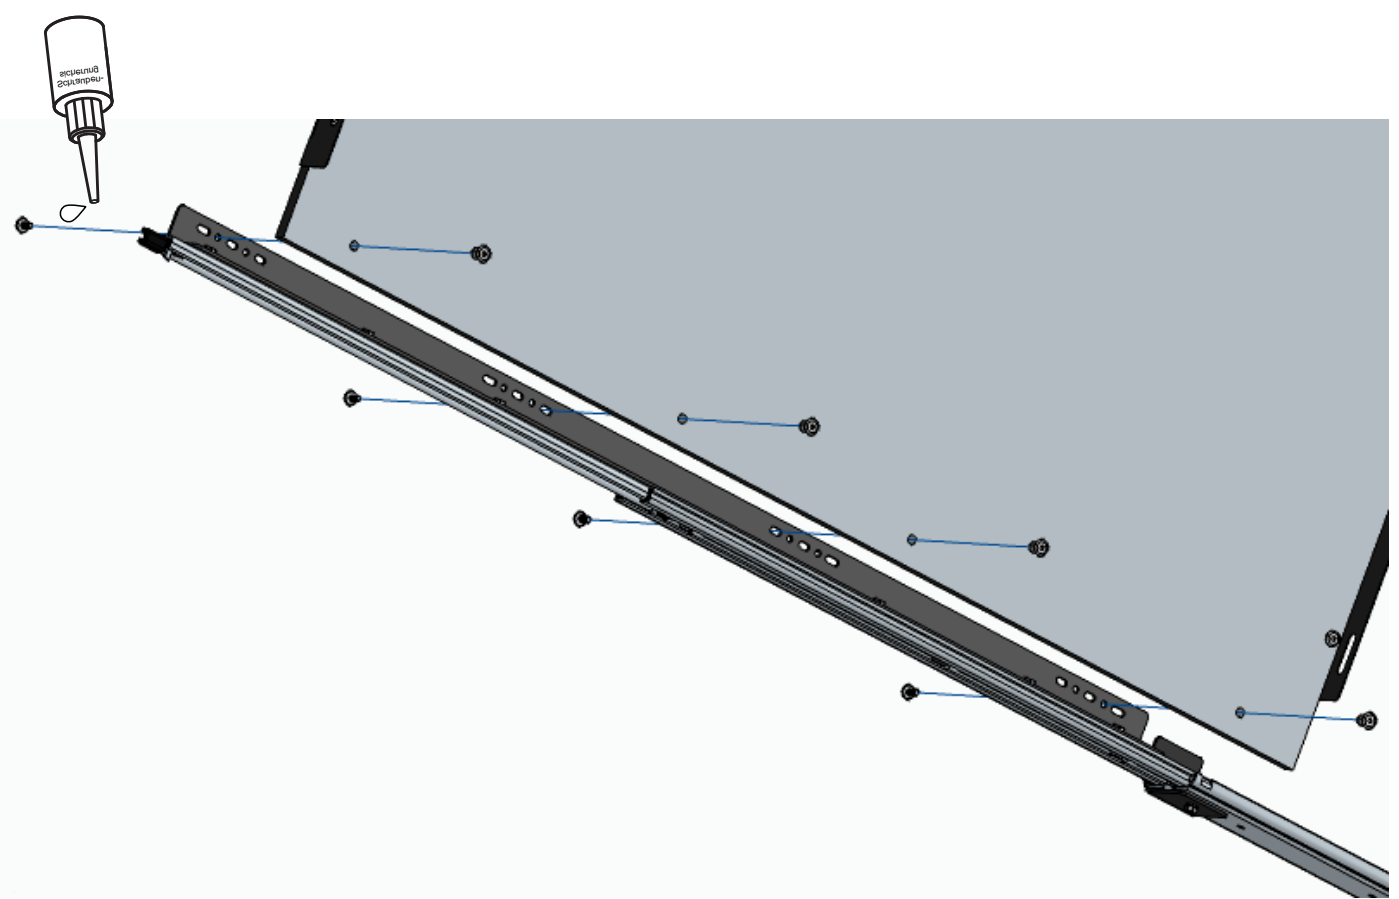

BB-1543: Vollauszug 1219,2 mm (im Set)

BB-1740 Scheibe 5,3
BB-1714: Sechskantmutter M5

BB-1629: Sterngriff M8

BB-1498 KERL
M8 x 29 S
Verbinder
Airlineschiene

Beladehinweise:

Belade deine heckBOXX
flächig maximal mit 150kg.