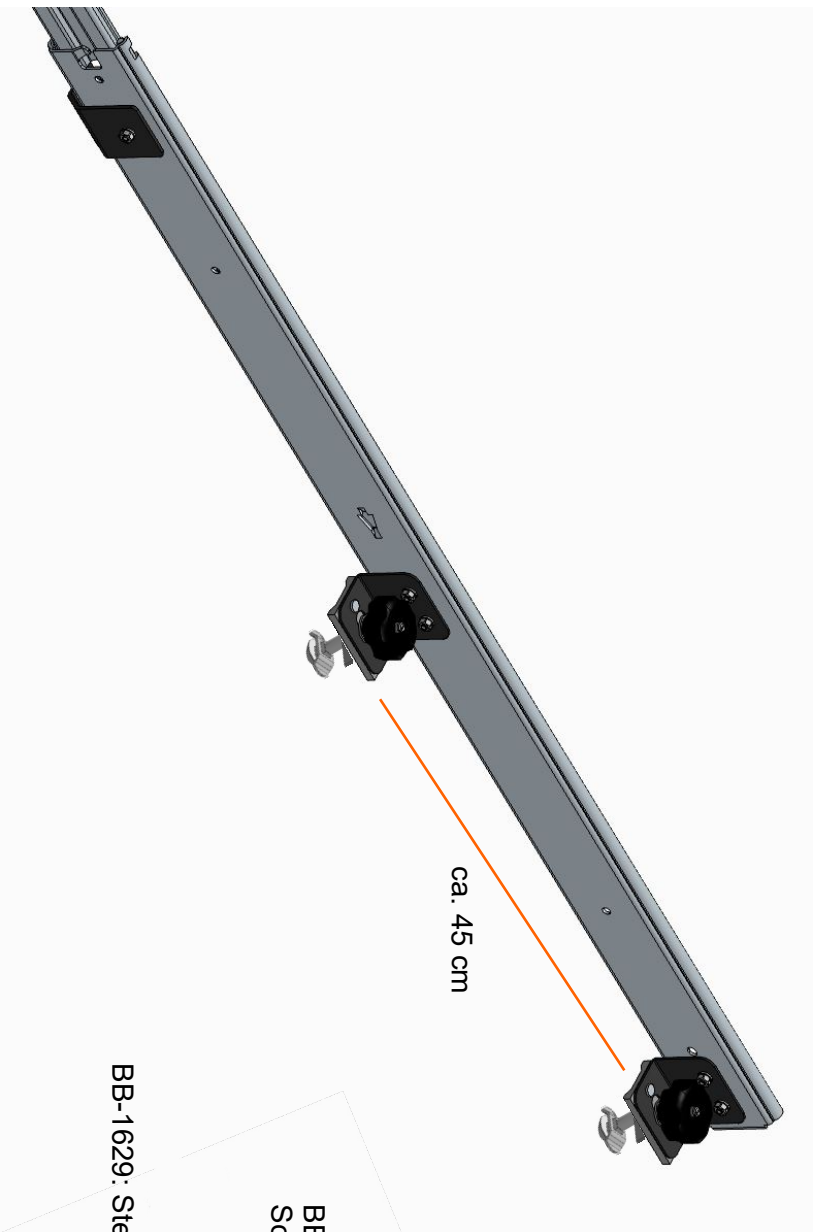

max. 150kg
Belade deine heckBOXX
flächig maximal mit 150kg.

Achte darauf das die Last
gleichmäßig auf deiner
heckBOXX verteilt ist.

BB-1564

DIY Aufkleber

BB-1575

BB-1745

2 x BB- 9012 - Schraubenset HB Plattform 12mm Holz

BB-1439 -
Hülsenmutter
SW 5/M 6

8x

BB-1183 -
Zylinderkopfschraube
Innen-6kt. 6x10mm

8x

BUSBOXX

BB-1629: Sterngriff M8

BB-1563: Winkel Vorne 60x50

BB-1087 -
Linsenkopfschraube
M5x12

BB-1543: Vollauszug 1219,2 mm (im Set)

BB-1740 Scheibe 5,3
BB-1714: Sechskantmutter M5

BB-1629: Sterngriff M8

BB-1498 KERL
M8 x 29 S
Verbinder
Airlineschiene

Beladehinweise:

Belade deine heckBOXX
flächig maximal mit 150kg.