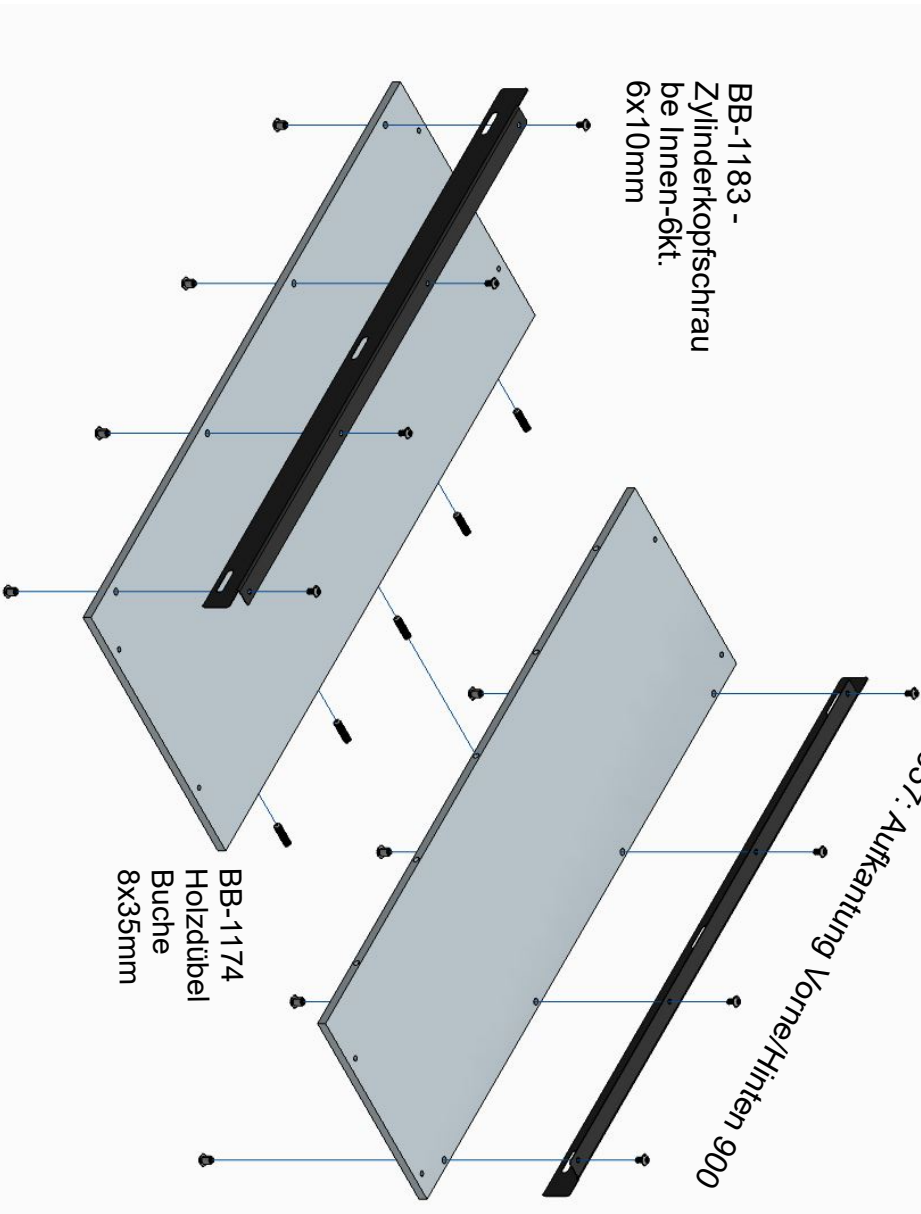

max. 150kg
Belade deine heckBOXX
flächig maximal mit 150kg.

Achte darauf das die Last
gleichmäßig auf deiner
heckBOXX verteilt ist.

BB-1564

DIY Aufkleber

BB-1575

BB-1745

2 x BB- 9012 - Schraubenset HB Plattform 12mm Holz

BB-1439 -
Hülsenmutter
SW 5/M 6

8x

BB-1183 -
Zylinderkopfschraube
Innen-6kt. 6x10mm

8x

BUSBOXX

BB-1629: Sterngriff M8

BB-1563: Winkel Vorne 60x50

BB-1087 -
Linsenkopfschraube
M5x12

BB-1543: Vollauszug 1219,2 mm (im Set)

BB-1740 Scheibe 5,3
BB-1714: Sechskantmutter M5

BB-1629: Sterngriff M8

BB-1498 KERL
M8 x 29 S
Verbinder
Airlineschiene

Beladehinweise:

Belade deine heckBOXX
flächig maximal mit 150kg.