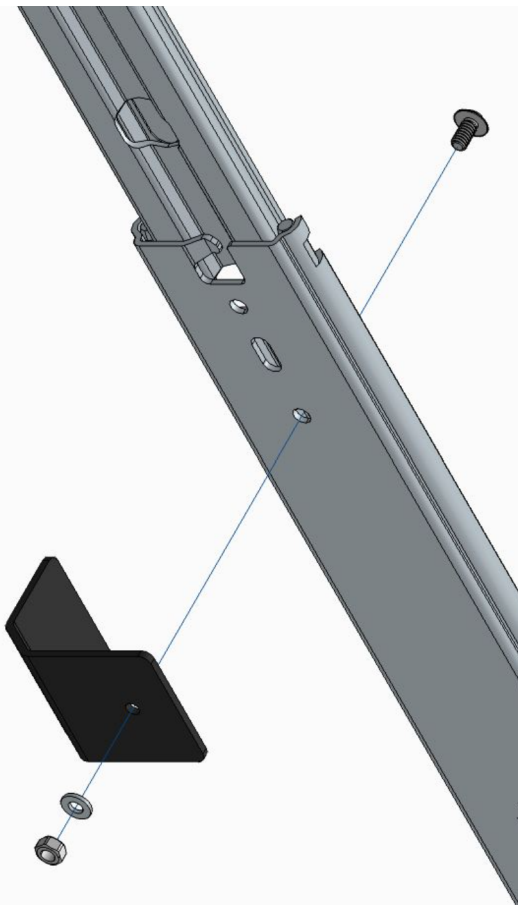

BB-1439 -
Hülsenmutter
SW 5/M 6

8x

BB-1183 -
Zylinderkopfschraube
Innen-6kt. 6x10mm

8x

BUSBOXX

BB-1629: Sterngriff M8

BB-1563: Winkel Vorne 60x50

BB-1087 -
Linsenkopfschraube
M5x12

BB-1543: Vollauszug 1219,2 mm (im Set)

BB-1740 Scheibe 5,3
BB-1714: Sechskantmutter M5

BB-1629: Sterngriff M8

BB-1498 KERL
M8 x 29 S
Verbinder
Airlineschiene

Beladehinweise:

Belade deine heckBOXX
flächig maximal mit 150kg.