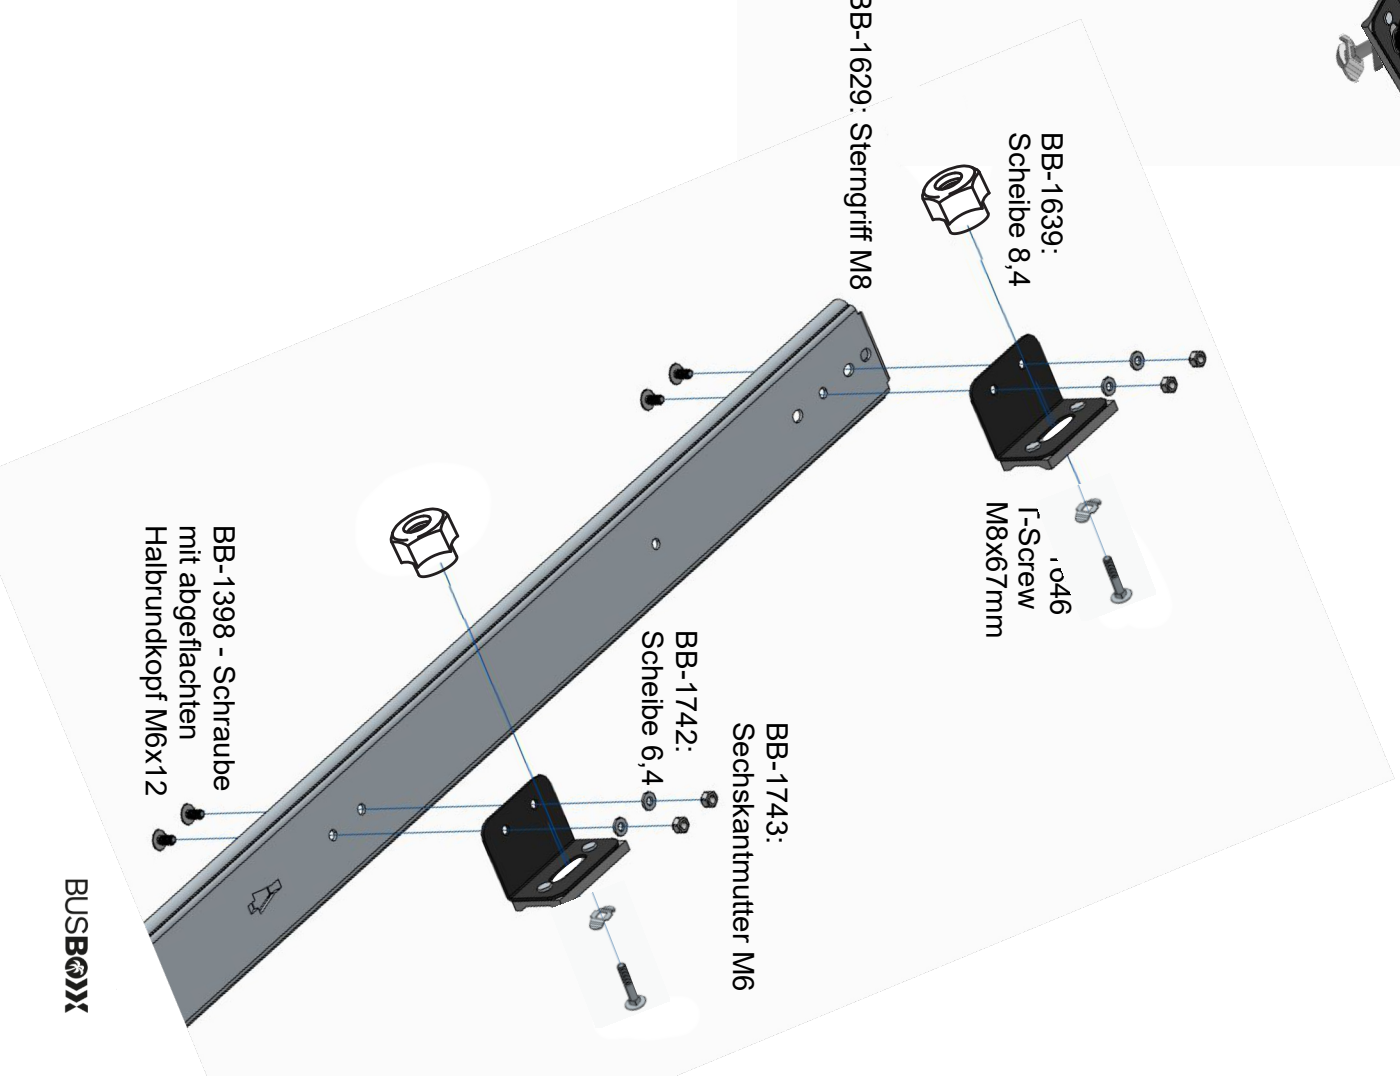

BB- 9013 Schraubenset HB Winkel M6

BB-1398 - Schraube
mit abgeflachten
Halbrundkopf M6x12

10x

BB-1742:
Scheibe

10x

BB-1743:
Sechskant
mutter M6

10x

Beladehinweis

max. 150kg
Belade deine heckBOXX
flächig maximal mit 150kg.

Achte darauf das die Last
gleichmäßig auf deiner
heckBOXX verteilt ist.

BB-1564

DIY Aufkleber

BB-1575

BB-1745

2 x BB- 9012 - Schraubenset HB Plattform 12mm Holz

BB-1439 -
Hülsenmutter
SW 5/M 6

8x

BB-1183 -
Zylinderkopfschraube
Innen-6kt. 6x10mm

8x

BUSBOXX

BB-1629: Sterngriff M8

BB-1563: Winkel Vorne 60x50

BB-1087 -
Linsenkopfschraube
M5x12

BB-1543: Vollauszug 1219,2 mm (im Set)

BB-1740 Scheibe 5,3
BB-1714: Sechskantmutter M5

BB-1629: Sterngriff M8

BB-1498 KERL
M8 x 29 S
Verbinder
Airlineschiene

Beladehinweise:

Belade deine heckBOXX
flächig maximal mit 150kg.