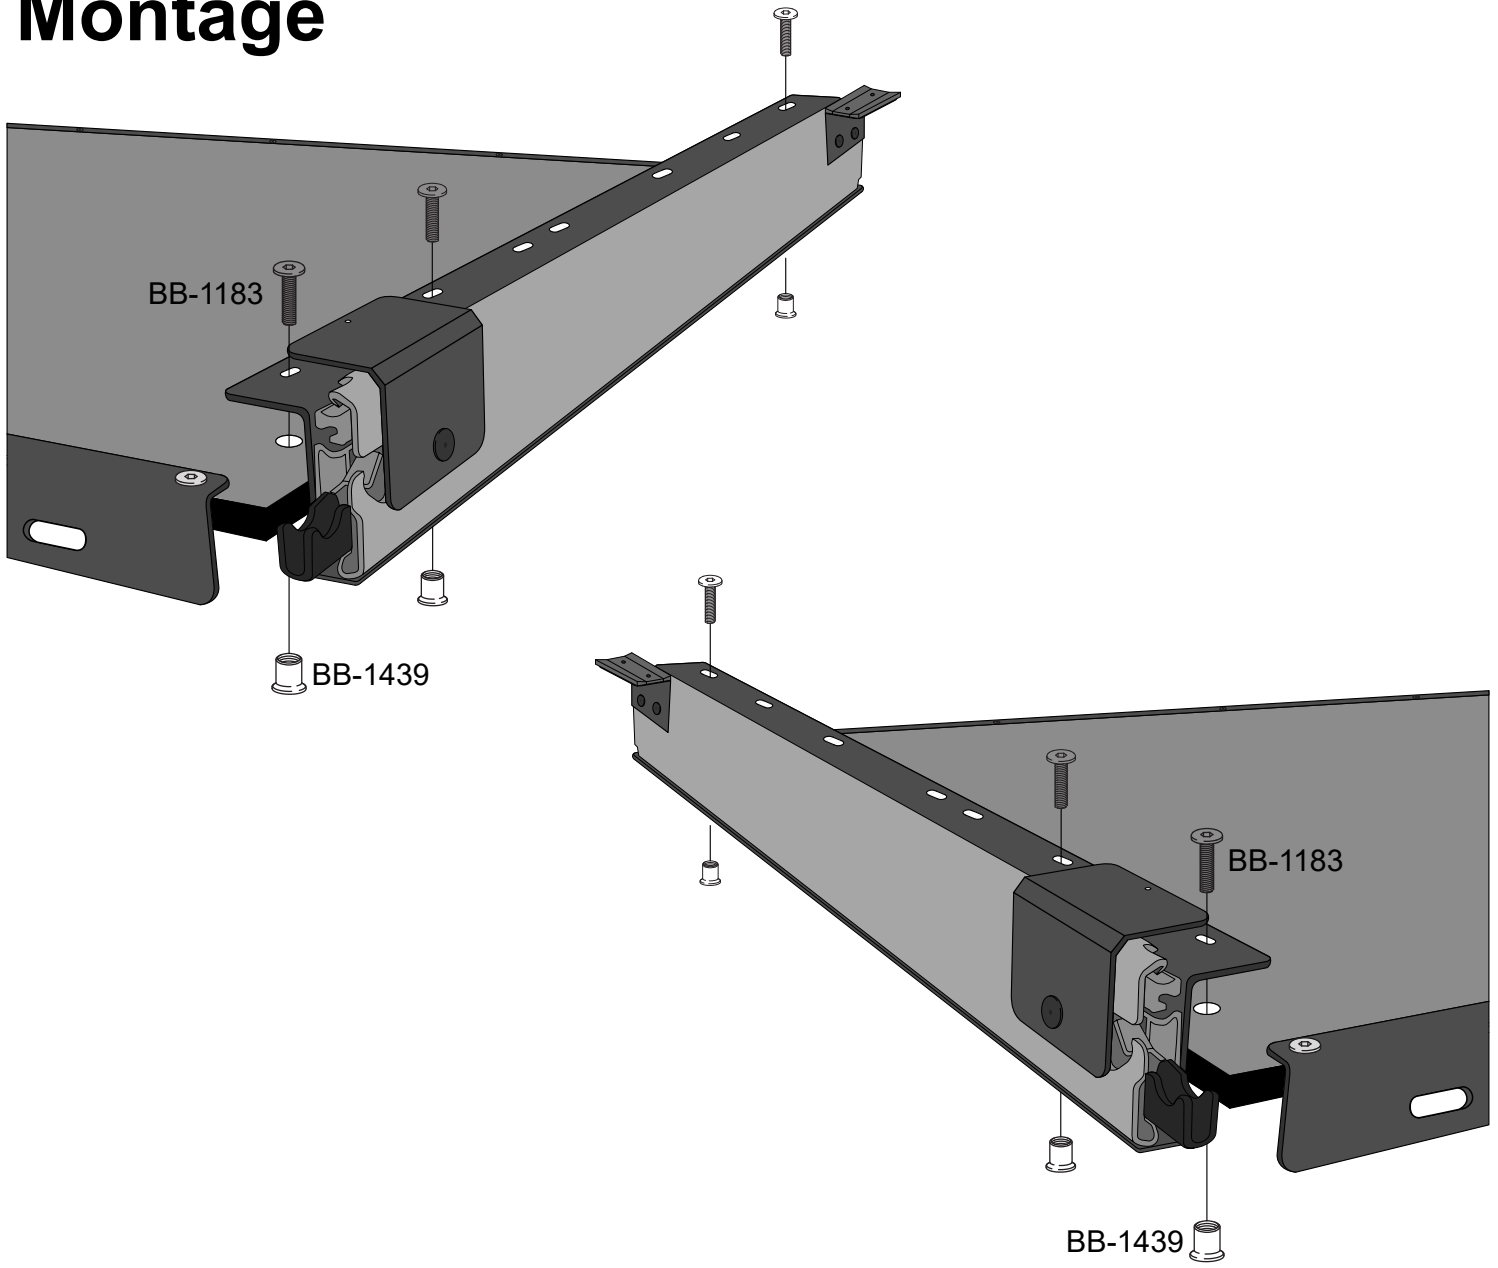

Achte das die Last gleichmäßig auf deiner heckBOXX verteilt ist.

Teilebezeichnung

- BB-1183: Zylinderkopfschraube 6x10
- BB-1439: Hülsenmutter SW5/M6
- BB-1629: Sterngriff M8
- BB-1639: Scheibe 8,4
- BB-1646: T-Screw M8x67mm
- BB-2291: Satz Schwerlastauszug 558,8mm flex
- BB-1040: Einweg-Sechskantschlüssel L-Form SW4
- BB-1057: Einweg-Sechskantschlüssel L-Form SW5
- BB-1865: Plattform 650mm

BB-2291
Fahrer-
seite

BB-2291
Beifahrer-
seite

BB-1865

Montage

www.bus-boxx.de
Order +49 - 89 - 2371 8595
sales@bus-boxx.de

BUS-BOXX GmbH & Co.KG Gundelsheimerstraße 65 96052 Bamberg

@BUS-BOXX

@BUSBOXX