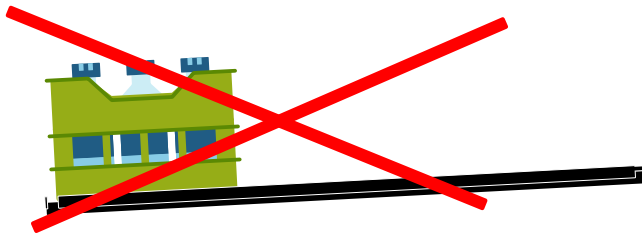

heckBOXX flex

Multivan/California Beach T5 / T6 / T6.1
600-650mm

Hinweise

Bei Rückfragen:

 sales@bus-boxx.de

 +49 - 89 - 2371 8595

Beladehinweise:

Belade deine heckBOXX flächig maximal mit 150kg.

Achte das die Last gleichmäßig auf deiner heckBOXX verteilt ist.

Teilebezeichnung

- BB-1183: Zylinderkopfschraube 6x10
- BB-1439: Hülsenmutter SW5/M6
- BB-1629: Sterngriff M8
- BB-1639: Scheibe 8,4
- BB-1646: T-Screw M8x67mm
- BB-2291: Satz Schwerlastauszug 558,8mm flex
- BB-1040: Einweg-Sechskantschlüssel L-Form SW4
- BB-1057: Einweg-Sechskantschlüssel L-Form SW5
- BB-1865: Plattform 650mm