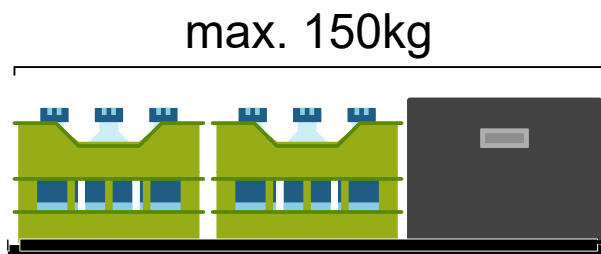

heckBOXX flex

Multivan/California Beach T5 / T6 / T6.1
600-650mm

Hinweise

Bei Rückfragen:

 sales@bus-boxx.de

 +49 - 89 - 2371 8595

Beladehinweise:

Belade deine heckBOXX flächig maximal mit 150kg.

Achte das die Last gleichmäßig auf deiner heckBOXX verteilt ist.

Teilebezeichnung

- BB-1183: Zylinderkopfschraube 6x10
- BB-1439: Hülsenmutter SW5/M6
- BB-1629: Sterngriff M8
- BB-1639: Scheibe 8,4
- BB-1646: T-Screw M8x67mm
- BB-2291: Satz Schwerlastauszug 558,8mm flex
- BB-1040: Einweg-Sechskantschlüssel L-Form SW4
- BB-1057: Einweg-Sechskantschlüssel L-Form SW5
- BB-1865: Plattform 650mm