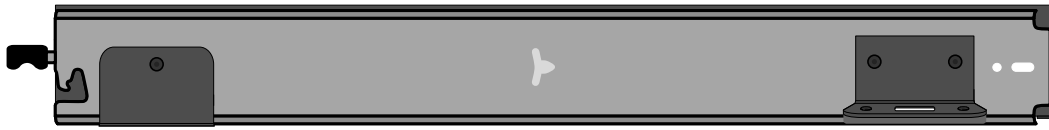

BB-2291
Fahrer-
seite

BB-2291
Beifahrer-
seite